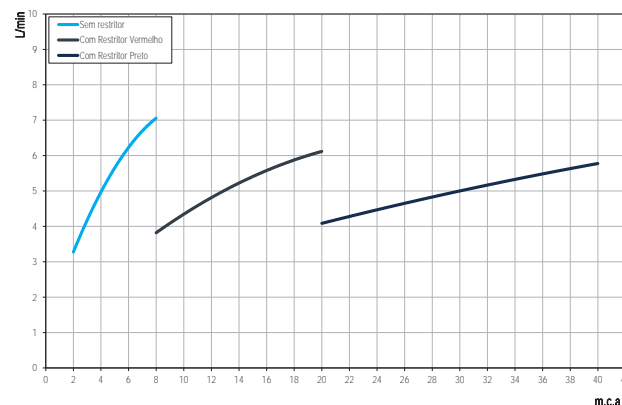

GARANTIA

Garantia Toda Vida: qualidade e segurança por tempo indeterminado.

CURVA DE VAZÃO

ESPECIFICAÇÃO TÉCNICA

CLASSE DE PRESSÃO	2 a 40 m.c.a
BITOLA	1/2" (DN15)
COMPOSIÇÃO	Liga de cobre, Plástico Engenharia e Elastomeros.
TEMPERATURA MÁXIMA	40°C
NORMAS DE REFERÊNCIA	NBR 13713
COMPLEMENTOS	Restritor de fluxo.
VOLUME POR CICLO (LITROS)	Máximo 1,2L.