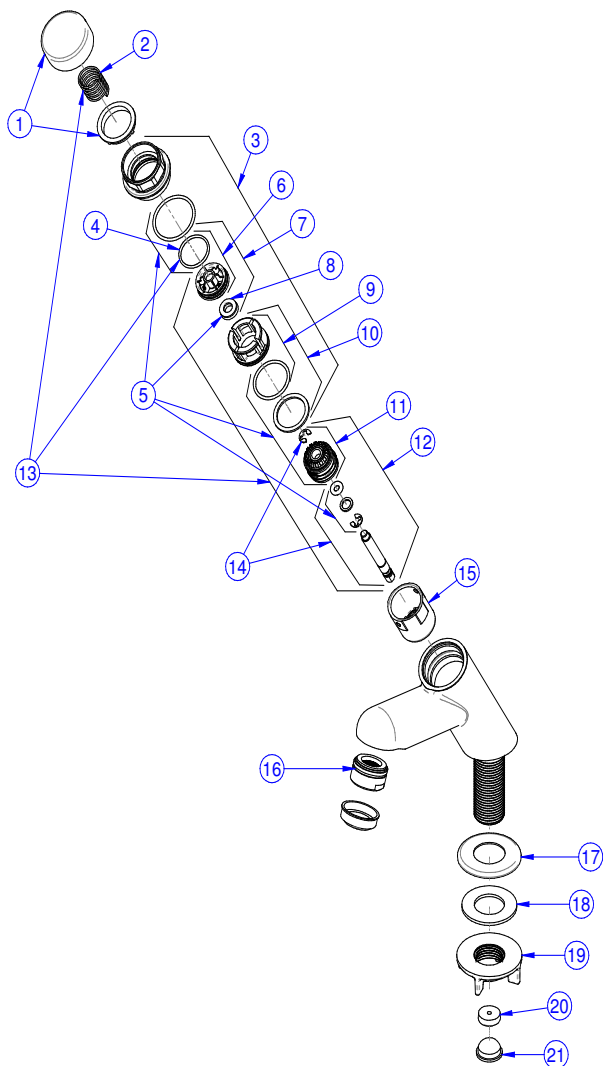

Torneira para Lavatório de Mesa Pressmatic 110

17160806

DESCRIÇÃO

Torneira para Lavatório com entrada vertical para instalação em mesa e acionamento hidromecânico.

TECNOLOGIAS E CARACTERÍSTICAS

Alta durabilidade

GARANTIA

Garantia Toda Vida: qualidade e segurança por tempo indeterminado.

CURVA DE VAZÃO

ESPECIFICAÇÃO TÉCNICA

CLASSE DE PRESSÃO	2 a 40 m.c.a
BITOLA	1/2" (DN15)
COMPOSIÇÃO	Liga de cobre, Plástico Engenharia e Elastomeros.
TEMPERATURA MÁXIMA	40°C
NORMAS DE REFERÊNCIA	NBR 13713
COMPLEMENTOS	Restritor de fluxo.
VOLUME POR CICLO (LITROS)	Máximo 1,2L.

DIMENSIONAL

PEÇAS DE REPOSIÇÃO

POS	CÓDIGO	DENOMINAÇÃO
1	00456306	Kit Botao Latao Cromado Press Compact
2	00185900	Kit Mola (0)17X55 Presco
3	17991706	Kit Tampa (0)34,5 Presco cr
4	00038400	Kit Anel O'ring
5	17991800	Kit Ved da Sede Presco
6	00186300	Kit Sede/Anel
7	17991900	Kit Reten/Sede (0)22 Presco
8	00186600	Kit Retentor Press Compact
9	00186700	Kit Sede/Anel
10	17991300	Kit Sede (0)26 Mont Presco
11	17992000	Kit Pistao Lav Mont Presco
12	00185800	Kit Eixo/Pistao Inox Mont
13	00473200	Kit Cart Acion BP Presco S
14	00071600	Kit Eixo Lav Presco Inox
15	17992200	Kit Cilindro D3 Presco
16	00067300	Kit Arej Perlator V
17	00119106	Kit Can (0)44 cr
18	00119200	Kit Anel Ret (0)38
19	17995153	Kit Contra Porca 1/2 Plast
20	17991153	Kit Restritores de Vazao
21	00500400	Kit Tampao (0)15