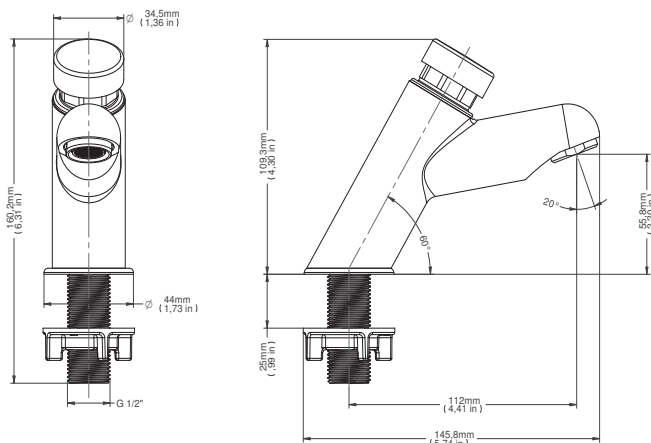

Torneira para Lavatório de Mesa Pressmatic 110

17160806

DESCRIÇÃO

Torneira para Lavatório com entrada vertical para instalação em mesa e acionamento hidromecânico.

TECNOLOGIAS E CARACTERÍSTICAS

Alta durabilidade

GARANTIA

Garantia Toda Vida: qualidade e segurança por tempo indeterminado.

CURVA DE VAZÃO

ESPECIFICAÇÃO TÉCNICA

CLASSE DE PRESSÃO	2 a 40 m.c.a
BITOLA	1/2" (DN15)
COMPOSIÇÃO	Liga de cobre, Plástico Engenharia e Elastomeros.
TEMPERATURA MÁXIMA	40°C
NORMAS DE REFERÊNCIA	NBR 13713
COMPLEMENTOS	Restritor de fluxo.
VOLUME POR CICLO (LITROS)	Máximo 1,2L.

DIMENSIONAL

PEÇAS DE REPOSIÇÃO

POS	CÓDIGO	DENOMINAÇÃO
1	00456306	Kit Botao Latao Cromado Press Compact
2	00185900	Kit Mola (0)17X55 Presco
3	17991706	Kit Tampa (0)34,5 Presco cr
4	00038400	Kit Anel O'ring
5	17991800	Kit Ved da Sede Presco
6	00186300	Kit Sede/Anel
7	17991900	Kit Reten/Sede (0)22 Presco
8	00186600	Kit Retentor Press Compact
9	00186700	Kit Sede/Anel
10	17991300	Kit Sede (0)26 Mont Presco
11	17992000	Kit Pistao Lav Mont Presco
12	00185800	Kit Eixo/Pistao Inox Mont
13	00473200	Kit Cart Acion BP Presco S
14	00071600	Kit Eixo Lav Presco Inox
15	17992200	Kit Cilindro D3 Presco
16	00067300	Kit Arej Perlator V
17	00119106	Kit Can (0)44 cr
18	00119200	Kit Anel Ret (0)38
19	17995153	Kit Contra Porca 1/2 Plast
20	17991153	Kit Restritores de Vazao
21	00500400	Kit Tampao (0)15