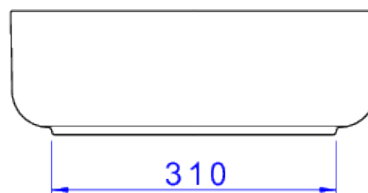

CUBA REDONDA DE APOIO 40 CM - BRANCO

Foto Ilustrativa

Desenho Técnico

DESCRIÇÃO:

CUBA REDONDA DE APOIO 40 CM - BRANCO

ESPECIFICAÇÕES:

Linha: Cubas Slim

Dimensões(AxLxC): 135mm X 400mm X 400mm

Acabamento: 17 - Branco (L.12040.17)

Material: Argila, feldspato, caulim, vidrados e corantes inorgânicos.

Peso líquido: 8.665

Peso bruto: 8.665

Número Norma / Decreto: NBR-16728-1

Site: <https://www.deca.com.br>