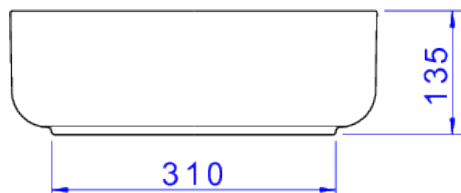

CUBA REDONDA DE APOIO 40 CM - BRANCO

Foto Ilustrativa

Desenho Técnico

DESCRIÇÃO:

CUBA REDONDA DE APOIO 40 CM - BRANCO

ESPECIFICAÇÕES:

Linha: Cubas Slim

Dimensões(AxLxC): 135mm X 400mm X 400mm

Acabamento: 17 - Branco (L.12040.17)

Material: Argila, feldspato, caulim, vidrados e corantes inorgânicos.

Peso líquido: 8.665

Peso bruto: 8.665

Número Norma / Decreto: NBR-16728-1

Site: <https://www.deca.com.br>