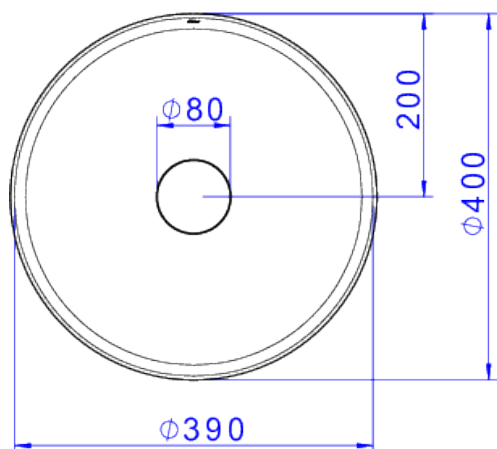

CUBA REDONDA DE APOIO 40 CM - BRANCO

Foto Ilustrativa

Desenho Técnico

DESCRIÇÃO:

CUBA REDONDA DE APOIO 40 CM - BRANCO

ESPECIFICAÇÕES:

Linha: Cubas Slim

Dimensões(AxLxC): 135mm X 400mm X 400mm

Acabamento: 17 - Branco (L.12040.17)

Material: Argila, feldspato, caulim, vidrados e corantes inorgânicos.

Peso líquido: 8.665

Peso bruto: 8.665

Número Norma / Decreto: NBR-16728-1

Site: <https://www.deca.com.br>