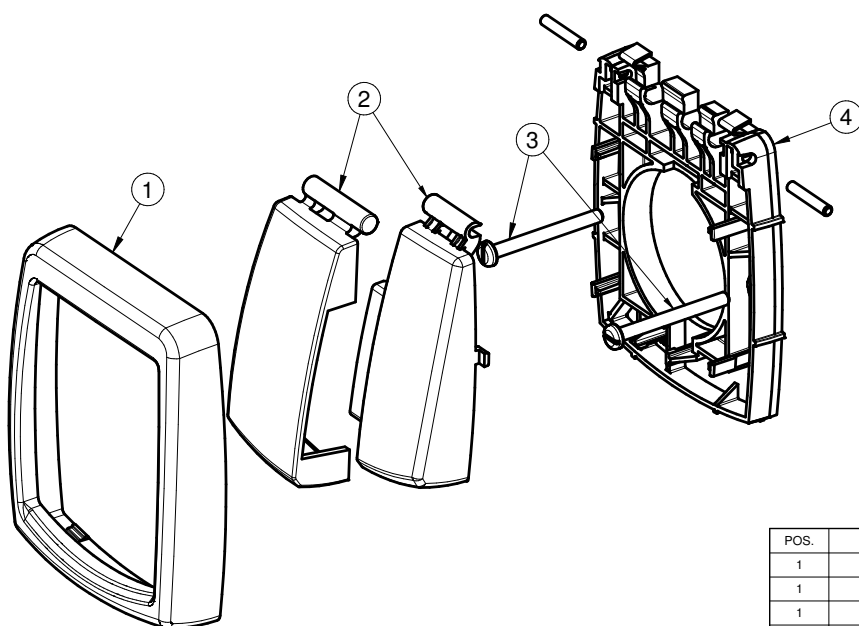

PEÇAS DE REPOSIÇÃO

POS.	CODIGO	DENOMINAÇÃO
1	00582806	KIT CANOPLA ACAB VD SALVAGUA BOX - CHROME
1	00582921	KIT CANOPLA ACAB VD SALVAGUA BOX - GELO POLAR
1	00583022	KIT CANOPLA ACAB VD SALVAGUA BOX - CINZA PEROLA
1	00583124	KIT CANOPLA ACAB VD SALVAGUA BOX - BEGE
2	00581906	KIT TECLAS ACAB VD SALVAGUA BOX - CHROME
2	00582321	KIT TECLAS ACAB VD SALVAGUA BOX - GELO POLAR
2	00582622	KIT TECLAS ACAB VD SALVAGUA BOX - CINZA POLAR
2	00582724	KIT TECLAS ACAB VD SALVAGUA BOX - BEGE
3	01993700	KIT FIXADORES
4	00583209	KIT BASE DA CANOPLA ACAB VD SALVAGUA BOX

QUER SABER MAIS?

CONSULTE O MANUAL DE
INSTALAÇÃO EM NOSSO
WEBSITE.