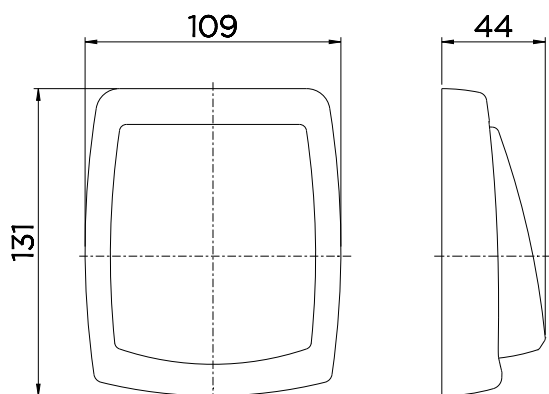

ESPECIFICAÇÃO TÉCNICA

CONTEÚDO DA EMBALAGEM	2 parafusos, 1 acabamento e 1 manual de instalação
COMPOSIÇÃO	Ligas de cobre e plásticos de engenharia
ACIONAMENTO	Botão
TIPO DE INSTALAÇÃO	Parede

DIMENSIONAL