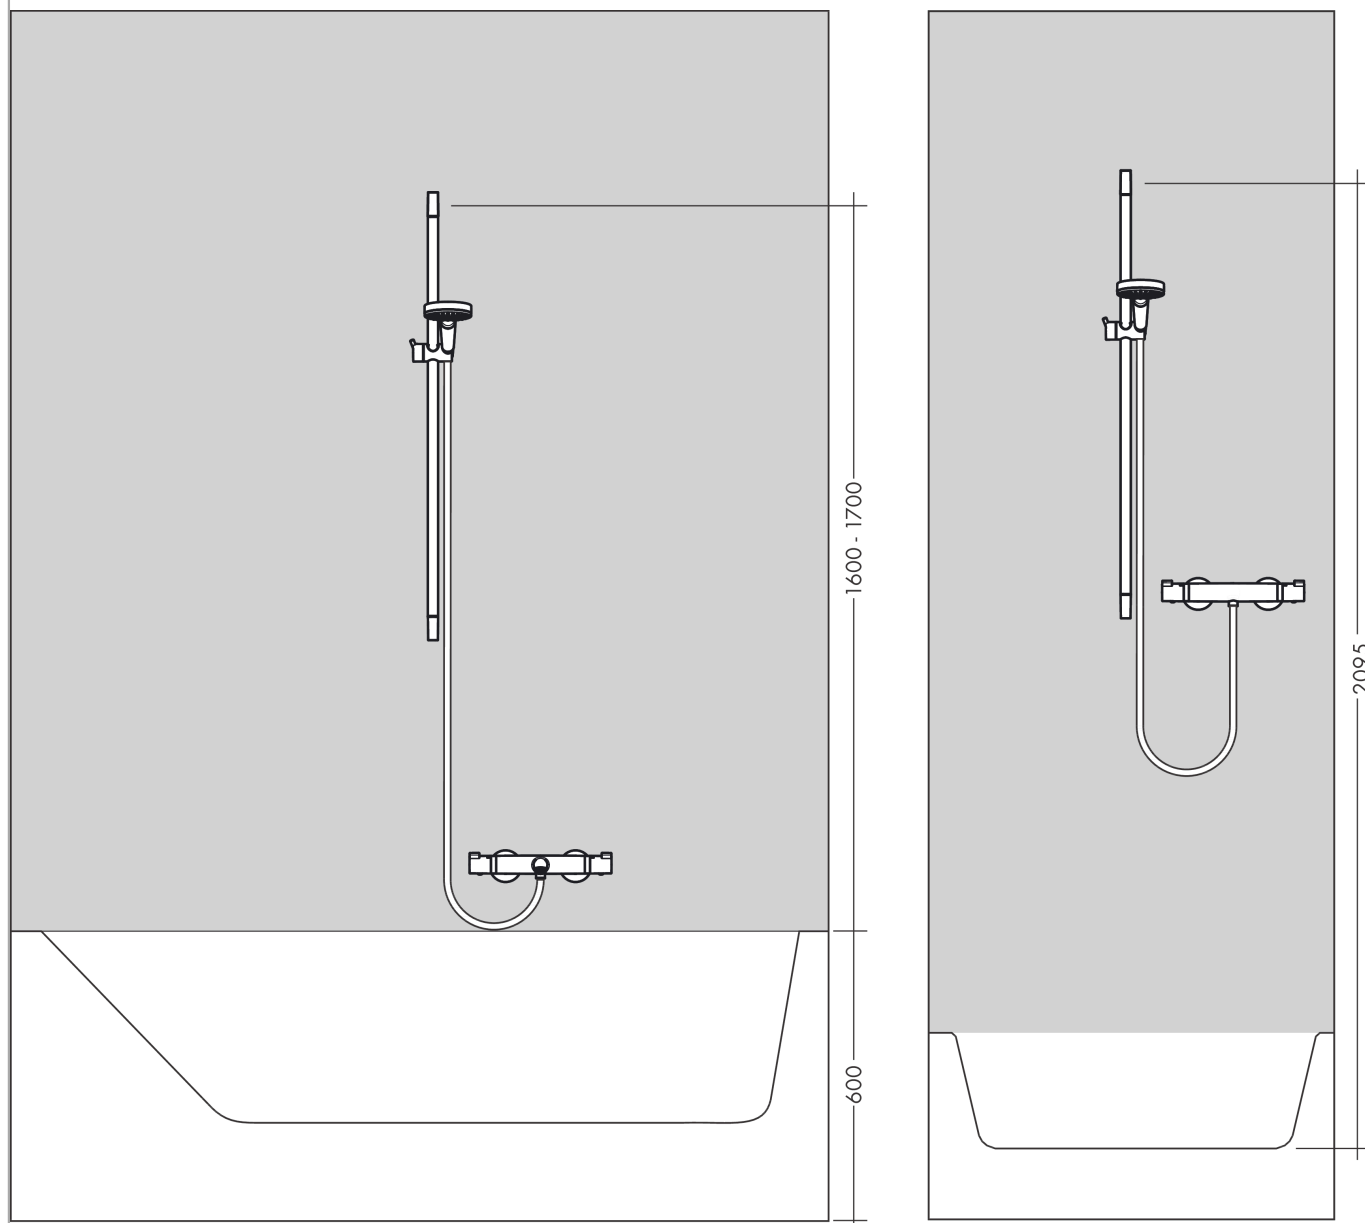

Croma Select E

Set de ducha Vario con barra de ducha 65 cm

Acabado: **blanco/cromo** ref.: **26582400**

Descripción

Características

- Consiste en: teleducha, barra de ducha, flexo de ducha, soporte deslizante
- Cabezal 110 mm
- Tipo de chorro: Turbo Rain, IntenseRain, Rain
- Máximo caudal a 3 bar: 14,7 l/min
- Diámetro de la barra: 22 mm
- Perfil de la barra: redondo

Tecnología

Ilustración del producto

Dibujo a escala

Diagrama de flujo

Los valores de consumo han sido medidos en la práctica con los grifos correspondientes (termostato/mezclador/válvula empotrada).

Croma Select E
Set de ducha Vario con barra de ducha 65 cm
 Acabado: **blanco/cromo** ref.: **26582400**

Ejemplo de instalación

Croma Select E
Set de ducha Vario con barra de ducha 65 cm
 Acabado: **blanco/cromo** ref.: **26582400**

Vista despiezada

Año de fabricación: >11/14

Croma Select E
Set de ducha Vario con barra de ducha 65 cm
 Acabado: **blanco/cromo** ref.: **26582400**

Lista de piezas de recambio

Año de fabricación: >11/14

Posición	Descripción	ref.	CP	UE
1	Embellecedor	95217000	-	1
2	Pieza desuplemento 7 mm	97450000	-	1
3	Soporte	95218000	-	1
4	Set de fijación	96179000	-	1
5	Cursor completo	92366000	-	1
6	Teleducha	26812400	-	1
7	Inserción de filtro	92421000	-	1
8	Flexo Isiflex'B 1,60 m	28276000	-	1
9	Junta	98058000	-	1