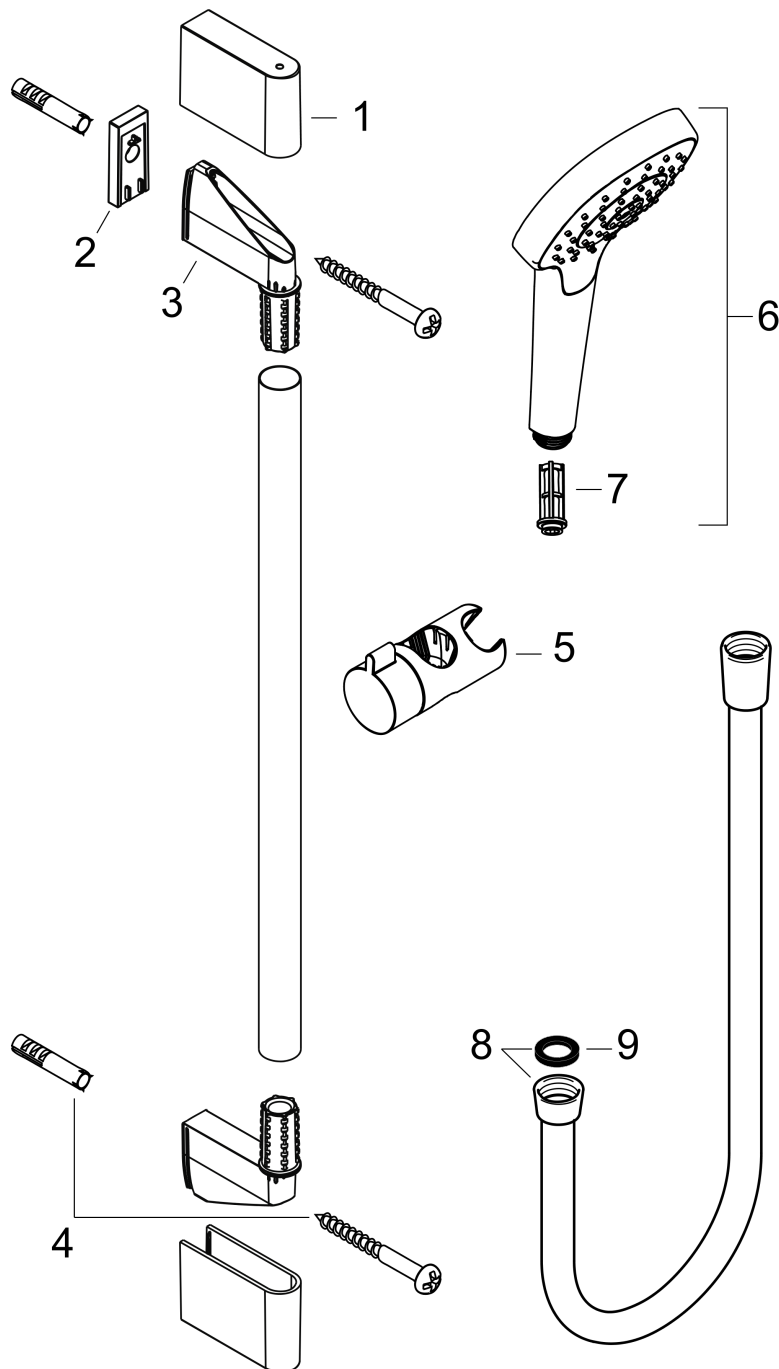

Croma Select E

Set de ducha Vario con barra de ducha 65 cm

Acabado: **blanco/cromo** ref.: **26582400**

Descripción

Características

- Consiste en: teleducha, barra de ducha, flexo de ducha, soporte deslizante
- Cabezal 110 mm
- Tipo de chorro: Turbo Rain, IntenseRain, Rain
- Máximo caudal a 3 bar: 14,7 l/min
- Diámetro de la barra: 22 mm
- Perfil de la barra: redondo

Tecnología

Ilustración del producto

Dibujo a escala

Diagrama de flujo

Los valores de consumo han sido medidos en la práctica con los grifos correspondientes (termostato/mezclador/válvula empotrada).

Croma Select E
Set de ducha Vario con barra de ducha 65 cm
 Acabado: **blanco/cromo** ref.: **26582400**

Ejemplo de instalación

Croma Select E
Set de ducha Vario con barra de ducha 65 cm
 Acabado: **blanco/cromo** ref.: **26582400**

Vista despiezada

Año de fabricación: >11/14

Croma Select E
Set de ducha Vario con barra de ducha 65 cm
 Acabado: **blanco/cromo** ref.: **26582400**

Lista de piezas de recambio

Año de fabricación: >11/14

Posición	Descripción	ref.	CP	UE
1	Embellecedor	95217000	-	1
2	Pieza desuplemento 7 mm	97450000	-	1
3	Soporte	95218000	-	1
4	Set de fijación	96179000	-	1
5	Cursor completo	92366000	-	1
6	Teleducha	26812400	-	1
7	Inserción de filtro	92421000	-	1
8	Flexo Isiflex'B 1,60 m	28276000	-	1
9	Junta	98058000	-	1