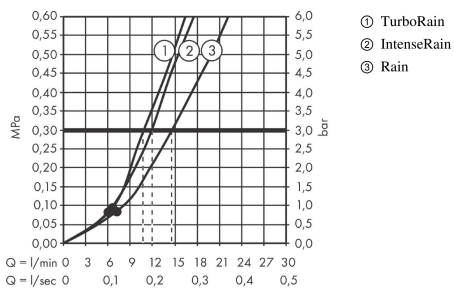

Croma Select E

Set de ducha Vario con barra de ducha 65 cm

Acabado: **blanco/cromo** ref.: **26582400**

Descripción

Características

- Consiste en: teleducha, barra de ducha, flexo de ducha, soporte deslizante
- Cabezal 110 mm
- Tipo de chorro: Turbo Rain, IntenseRain, Rain
- Máximo caudal a 3 bar: 14,7 l/min
- Diámetro de la barra: 22 mm
- Perfil de la barra: redondo

Tecnología

Ilustración del producto

Dibujo a escala

Diagrama de flujo

Los valores de consumo han sido medidos en la práctica con los grifos correspondientes (termostato/mezclador/válvula empotrada).

Croma Select E
Set de ducha Vario con barra de ducha 65 cm
 Acabado: **blanco/cromo** ref.: **26582400**