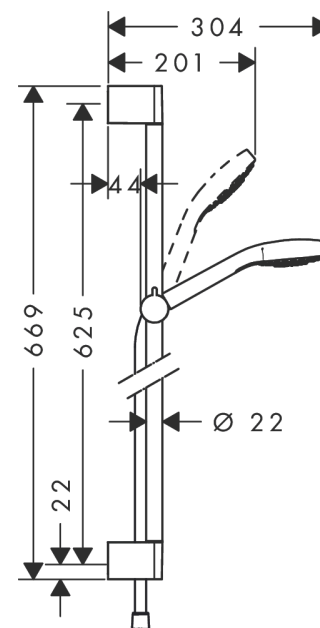

Croma Select E

Set de ducha Vario con barra de ducha 65 cm

Acabado: **blanco/cromo** ref.: **26582400**

Descripción

Características

- Consiste en: teleducha, barra de ducha, flexo de ducha, soporte deslizante
- Cabezal 110 mm
- Tipo de chorro: Turbo Rain, IntenseRain, Rain
- Máximo caudal a 3 bar: 14,7 l/min
- Diámetro de la barra: 22 mm
- Perfil de la barra: redondo

Tecnología

Ilustración del producto

Dibujo a escala

Diagrama de flujo

Los valores de consumo han sido medidos en la práctica con los grifos correspondientes (termostato/mezclador/válvula empotrada).

Croma Select E
Set de ducha Vario con barra de ducha 65 cm
 Acabado: **blanco/cromo** ref.: **26582400**

Ejemplo de instalación

Croma Select E
Set de ducha Vario con barra de ducha 65 cm
 Acabado: **blanco/cromo** ref.: **26582400**

Vista despiezada

Año de fabricación: >11/14

Croma Select E
Set de ducha Vario con barra de ducha 65 cm
 Acabado: **blanco/cromo** ref.: **26582400**

Lista de piezas de recambio

Año de fabricación: >11/14

Posición	Descripción	ref.	CP	UE
1	Embellecedor	95217000	-	1
2	Pieza desuplemento 7 mm	97450000	-	1
3	Soporte	95218000	-	1
4	Set de fijación	96179000	-	1
5	Cursor completo	92366000	-	1
6	Teleducha	26812400	-	1
7	Inserción de filtro	92421000	-	1
8	Flexo Isiflex'B 1,60 m	28276000	-	1
9	Junta	98058000	-	1