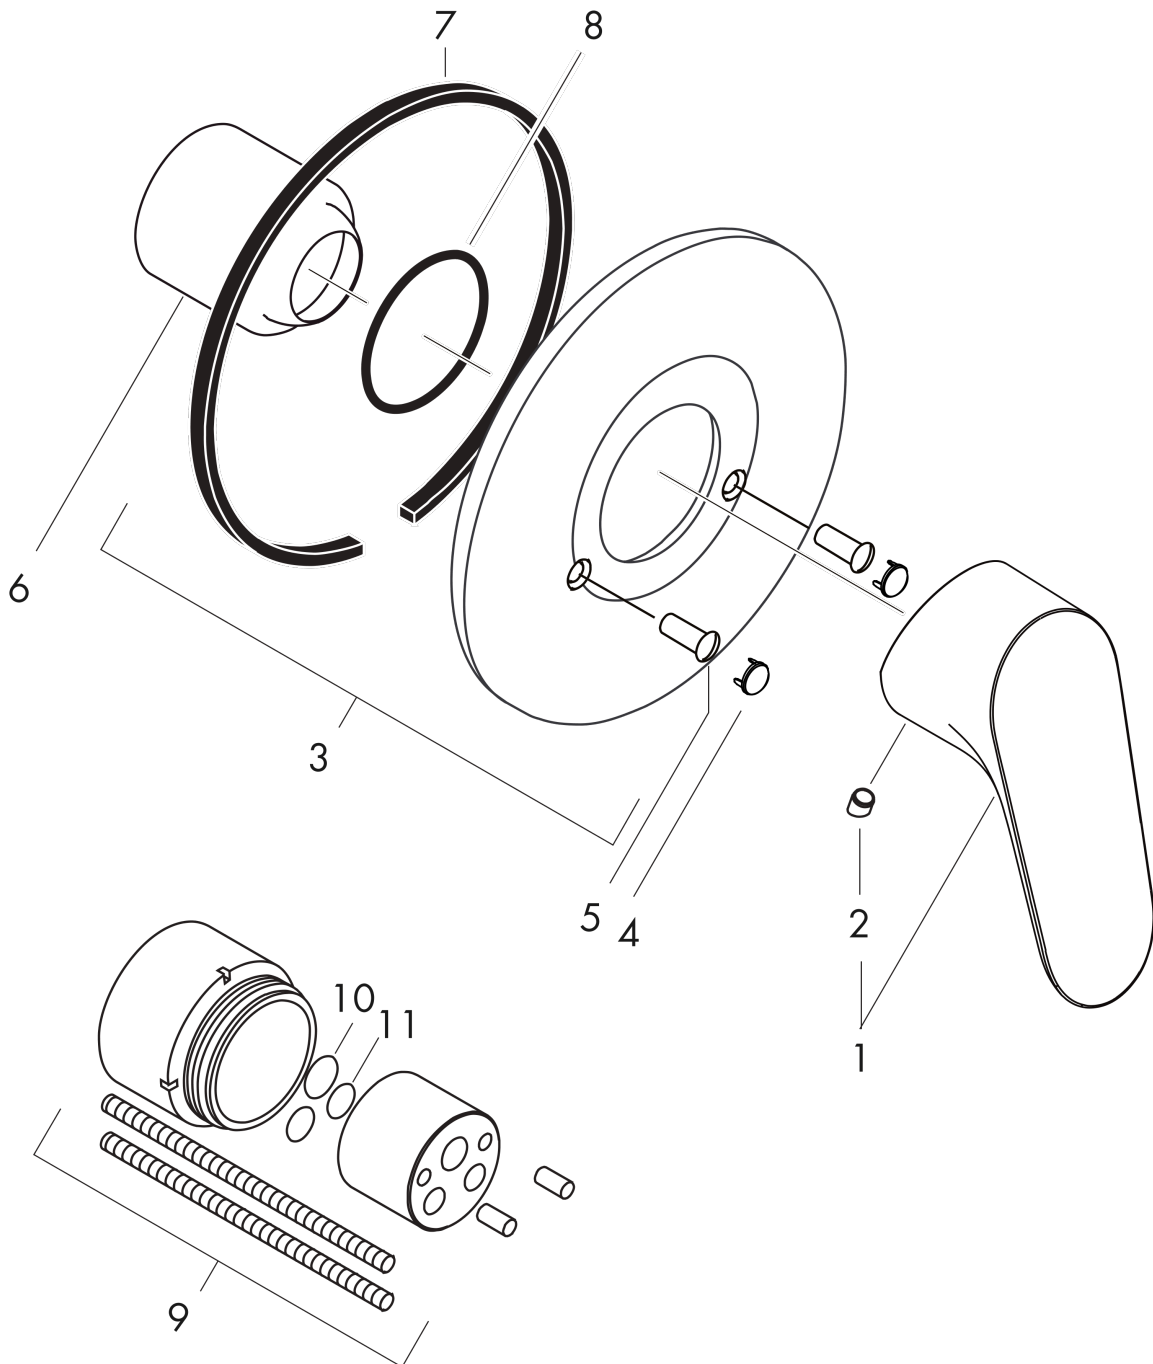

**Focus**  
**Mezclador monomando de ducha empotrado**  
 Acabado: **chromo** ref.: **31967000**

**Descripción**

**Características**

- Máximo caudal a 3 bar: 29 l/min

**Ilustración del producto**

**Dibujo a escala**

**Diagrama de flujo**

**Focus**  
**Mezclador monomando de ducha empotrado**  
 Acabado: **chromo** ref.: **31967000**

Vista despiezada

Año de fabricación: >04/15

**Focus****Mezclador monomando de ducha empotrado**Acabado: **chromo** ref.: **31967000****Lista de piezas de recambio**

Año de fabricación: &gt;04/15

Posición	Descripción	ref.	CP	UE
1	Mando	98532000	-	1
2	Tapón	96338000	-	1
3	Embellecedor mezclador Ø 150mm	96555000	-	1
4	Tapa	95433000	-	1
5	Tornillo	96065000	-	1
6	Florón	96348000	-	1
7	Junta	97737000	-	1
8	Junta toroidal 48x3	95508000	-	1
9	Prolongación 28 mm	32698000	-	1
10	Junta toroidal 12x1,5	98430000	-	1
11	Junta toroidal 10x1,5	98123000	-	1
a	Cuerpos para empotrar	13620180	-	1