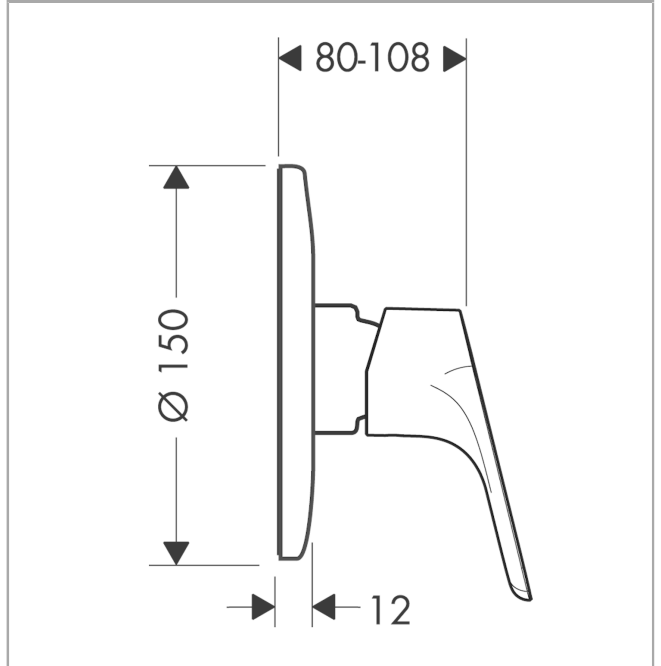

**Focus**  
**Mezclador monomando de ducha empotrado**  
 Acabado: **chromo** ref.: **31967000**

**Descripción**

**Características**

- Máximo caudal a 3 bar: 29 l/min

**Ilustración del producto**

**Dibujo a escala**

**Diagrama de flujo**

**Focus**  
**Mezclador monomando de ducha empotrado**  
 Acabado: **chromo** ref.: **31967000**

Vista despiezada

Año de fabricación: >04/15

**Focus****Mezclador monomando de ducha empotrado**Acabado: **chromo** ref.: **31967000****Lista de piezas de recambio**

Año de fabricación: &gt;04/15

Posición	Descripción	ref.	CP	UE
1	Mando	98532000	-	1
2	Tapón	96338000	-	1
3	Embellecedor mezclador Ø 150mm	96555000	-	1
4	Tapa	95433000	-	1
5	Tornillo	96065000	-	1
6	Florón	96348000	-	1
7	Junta	97737000	-	1
8	Junta toroidal 48x3	95508000	-	1
9	Prolongación 28 mm	32698000	-	1
10	Junta toroidal 12x1,5	98430000	-	1
11	Junta toroidal 10x1,5	98123000	-	1
a	Cuerpos para empotrar	13620180	-	1