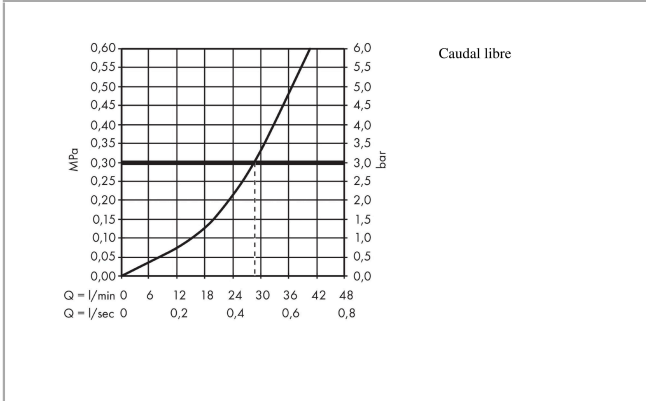

Diagrama de flujo