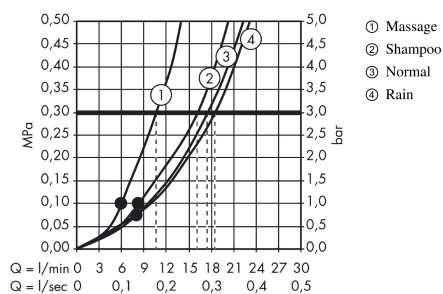

Diagrama de flujo

Los valores de consumo han sido medidos en la práctica con los grifos correspondientes (termostato/mezclador/válvula empotrada).