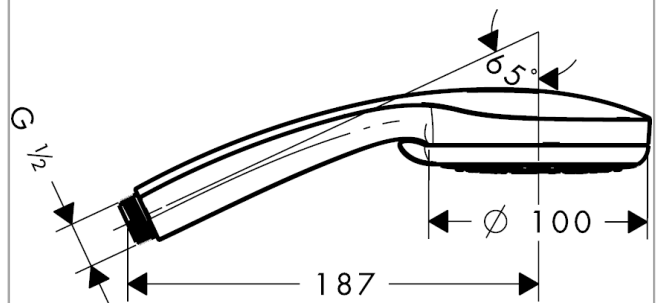

Dibujo a escala