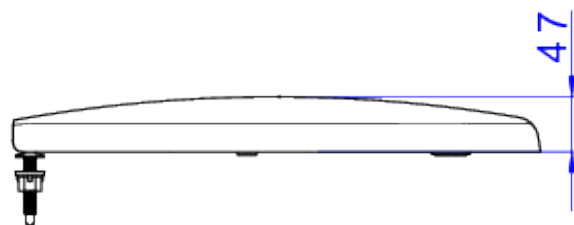

ASSENTO PP IZY/TARGA/RAVENA/STUD-BRANCO

Foto Ilustrativa

Desenho Técnico

DESCRIÇÃO:

ASSENTO PP IZY/TARGA/RAVENA/STUD-BRANCO

ESPECIFICAÇÕES:

Linha: Izy/Izy Conforto/Ravena

Dimensões(AxLxC): 45mm X 380mm X 450mm

Acabamento: 17 - Branco (AP.01.17)

Material: Plásticos de engenharia (ABS, Resina Poliéster ou Polipropileno) e ferragens em ligas de cobre (Bronze e Latão).

Peso líquido: 0.896

Peso bruto: 1.002

Número Norma / Decreto: NBR-16729