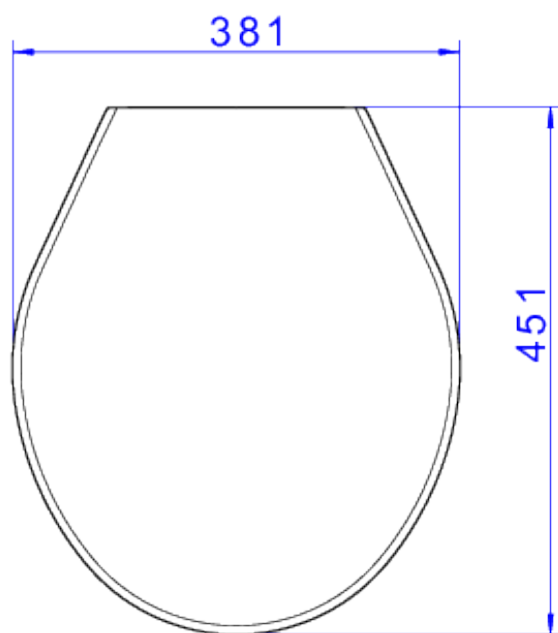

ASSENTO PP IZY/TARGA/RAVENA/STUD-BRANCO

Foto Ilustrativa

Desenho Técnico

DESCRIÇÃO:

ASSENTO PP IZY/TARGA/RAVENA/STUD-BRANCO

ESPECIFICAÇÕES:

Linha: Izy/Izy Conforto/Ravena

Dimensões(AxLxC): 45mm X 380mm X 450mm

Acabamento: 17 - Branco (AP.01.17)

Material: Plásticos de engenharia (ABS, Resina Poliéster ou Polipropileno) e ferragens em ligas de cobre (Bronze e Latão).

Peso líquido: 0.896

Peso bruto: 1.002

Número Norma / Decreto: NBR-16729