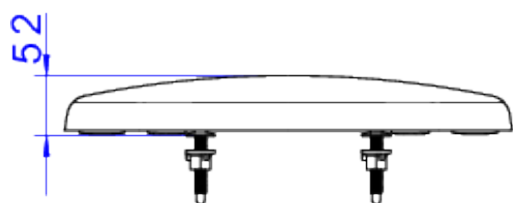

ASSENTO PP IZY/TARGA/RAVENA/STUD-BRANCO

Foto Ilustrativa

Desenho Técnico

DESCRIÇÃO:

ASSENTO PP IZY/TARGA/RAVENA/STUD-BRANCO

ESPECIFICAÇÕES:

Linha: Izy/Izy Conforto/Ravena

Dimensões(AxLxC): 45mm X 380mm X 450mm

Acabamento: 17 - Branco (AP.01.17)

Material: Plásticos de engenharia (ABS, Resina Poliéster ou Polipropileno) e ferragens em ligas de cobre (Bronze e Latão).

Peso líquido: 0.896

Peso bruto: 1.002

Número Norma / Decreto: NBR-16729