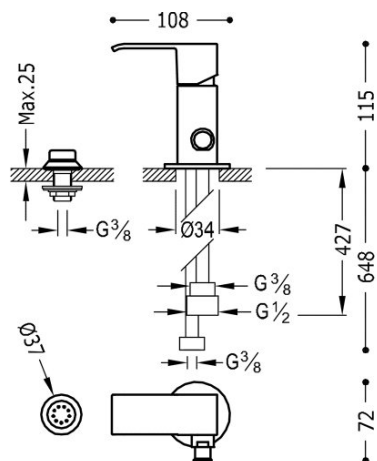

TRES

00613001

Grifo monomando para bidé con transferencia a duchita

Con maneta. Latiguillos de alimentación flexibles G3/8.

Acabado Cromo.

Tres Comercial, S.A. | C/Penedès, 16-26 | Zona Industrial, Sector A | 08759 Vallirana (Barcelona)