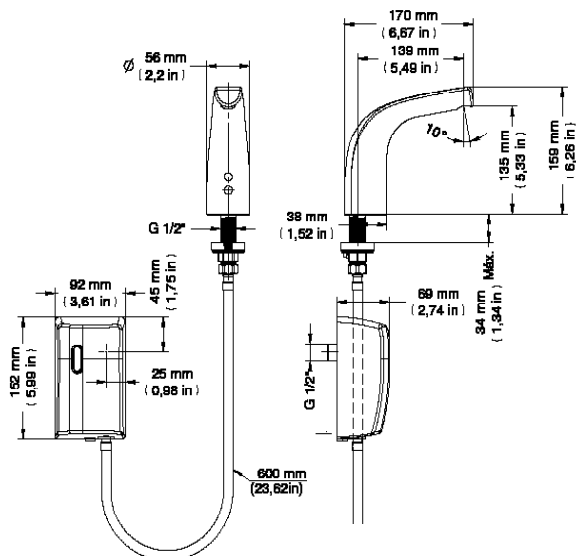

### DESCRIÇÃO

Torneira com entrada vertical para instalação em mesa e acionamento automático do fluxo de água por meio da aproximação das mãos no campo de detecção do sensor.

### CURVA DE VAZÃO

### ESPECIFICAÇÃO TÉCNICA

CLASSE DE PRESSÃO	2 a 40 m.c.a
BITOLA	1/2" (DN15)
COMPOSIÇÃO	Ligas de cobre, elastômero, plástico de engenharia, aço inoxidável e componentes eletrônicos.
TEMPERATURA MÁXIMA	40°C
COMPLEMENTOS	Acompanha Registro Regulador de Vazão (RRV).
OUTRAS CARACTERÍSTICAS	Tempo de retardo para fechamento da válvula solenóide: 3 segundos
	Tempo máximo de acionamento contínuo: 60 segundos

**DIMENSIONAL**

**PEÇAS DE REPOSIÇÃO**

POS	CÓDIGO	DENOMINAÇÃO
1	00402500	KIT AREJADOR CACHE TJ
2	00417600	KIT CHAVE AREJADOR CACHE TJ
3	00503600	KIT SENSOR MINI LAV DOCOLTRONIC 6V
4	00511800	KIT SUPORTE BATERIA SP5
5	00066100	KIT ANEL PASSAGEM Ø44
6	00511700	FIXADOR AV P/ TORNEIRA DE MESA
7	00065600	KIT PORTA FILTRO M24
8	00026700	KIT VAL C RRV
9	00279300	KIT ANEL RET (Ø)19
10	00067800	KIT PORCA UNIÃO R3/4X1/2
11	00428100	KIT ANEL RET (Ø)23
12	00430300	KIT DIAFRAGMA VAL SOL DOCOLTRONIC 6V
13	00430100	KIT VAL SOL DOCOLTRONIC 6V