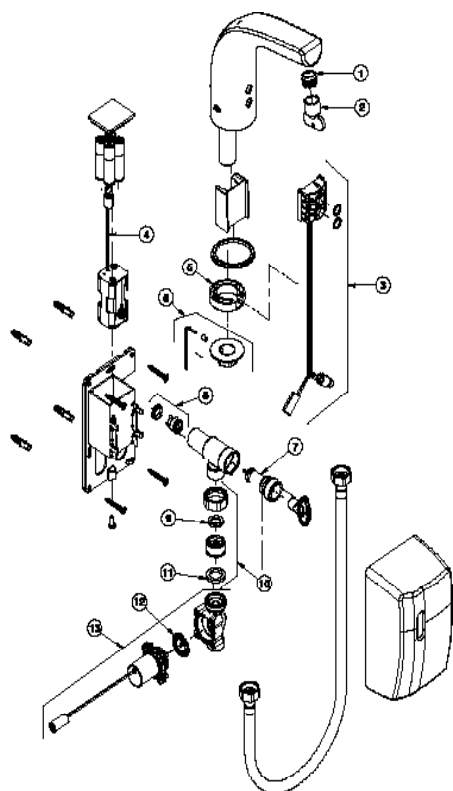

### DESCRIÇÃO

Torneira com entrada vertical para instalação em mesa e acionamento automático do fluxo de água por meio da aproximação das mãos no campo de detecção do sensor.

### CURVA DE VAZÃO

### ESPECIFICAÇÃO TÉCNICA

CLASSE DE PRESSÃO	2 a 40 m.c.a
BITOLA	1/2" (DN15)
COMPOSIÇÃO	Ligas de cobre, elastômero, plástico de engenharia, aço inoxidável e componentes eletrônicos.
TEMPERATURA MÁXIMA	40°C
COMPLEMENTOS	Acompanha Registro Regulador de Vazão (RRV).
OUTRAS CARACTERÍSTICAS	Tempo de retardo para fechamento da válvula solenóide: 3 segundos
	Tempo máximo de acionamento contínuo: 60 segundos

**DIMENSIONAL**

**PEÇAS DE REPOSIÇÃO**

POS	CÓDIGO	DENOMINAÇÃO
1	00402500	KIT AREJADOR CACHE TJ
2	00417600	KIT CHAVE AREJADOR CACHE TJ
3	00503600	KIT SENSOR MINI LAV DOCOLTRONIC 6V
4	00511800	KIT SUPORTE BATERIA SP5
5	00066100	KIT ANEL PASSAGEM Ø44
6	00511700	FIXADOR AV P/ TORNEIRA DE MESA
7	00065600	KIT PORTA FILTRO M24
8	00026700	KIT VAL C RRV
9	00279300	KIT ANEL RET (Ø)19
10	00067800	KIT PORCA UNIÃO R3/4X1/2
11	00428100	KIT ANEL RET (Ø)23
12	00430300	KIT DIAFRAGMA VAL SOL DOCOLTRONIC 6V
13	00430100	KIT VAL SOL DOCOLTRONIC 6V