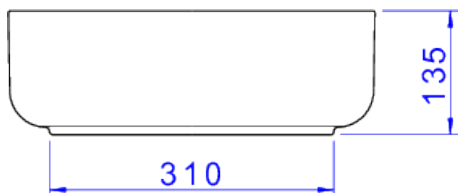

CUBA REDONDA DE APOIO 40 CM - SÁLVIA

Foto Ilustrativa

Desenho Técnico

DESCRIÇÃO:

CUBA REDONDA DE APOIO 40 CM - SÁLVIA

ESPECIFICAÇÕES:

Linha: Cubas Slim

Dimensões(AxLxC): 135mm X 400mm X 400mm

Acabamento: 49 - Sálvia (L.12040.49)

Material: Argila, feldspato, caulim, vidrados e corantes inorgânicos.

Peso líquido: 8.456

Peso bruto: 8.456

Número Norma / Decreto: NBR-16728-1

Site: <https://www.deca.com.br>