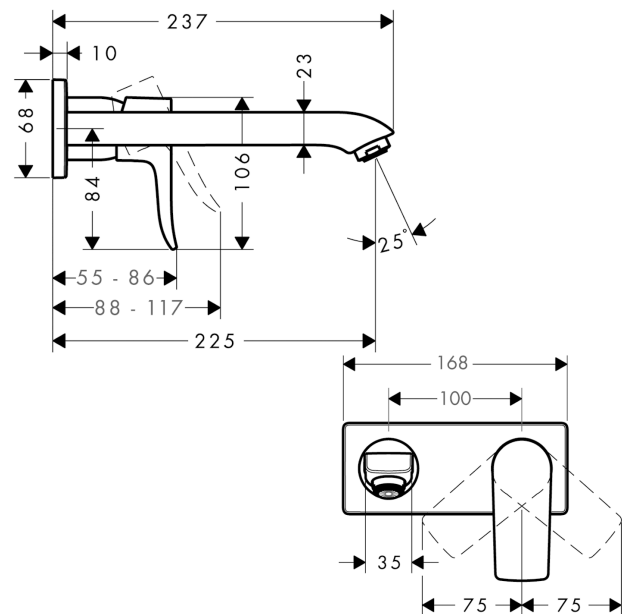

Metris

Mezclador monomando de lavabo empotrado con caño 22,5 cm

Acabado: **chromo** ref.: **31086000**

Descripción

Características

- Consiste en: Mezclador monomando de lavabo empotrado, vaciador
- Proyección: 225 mm
- Máximo caudal a 3 bar: 5 l/min
- Con vaciador libre
- Material del vaciador: metal
- Colocación del mando a la izquierda o a la derecha
- Sistema antical QuickClean

Tecnología

Ilustración del producto

Dibujo a escala

Diagrama de flujo

Metris**Mezclador monomando de lavabo empotrado con caño 22,5 cm**Acabado: **chromo** ref.: **31086000****Ejemplo de instalación**

Metris

Mezclador monomando de lavabo empotrado con caño 22,5 cm

Acabado: **chromo** ref.: **31086000**

Vista despiezada

Año de fabricación: >01/11

Metris**Mezclador monomando de lavabo empotrado con caño 22,5 cm**Acabado: **chromo** ref.: **31086000****Lista de piezas de recambio**

Año de fabricación: >01/11

Posición	Descripción	ref.	CP	UE
1	Mando	95519000	-	1
2	Tapón	96338000	-	1
3	Casquillo	98790000	-	1
4	Tuerca	95622000	-	1
5	Junta toroidal 39x1,5	98400000	-	1
6	Cartucho	92730000	-	1
7	Tornillo	95140000	-	1
8	Junta	95008000	-	1
9	Adaptador cartucho	95779000	-	1
10	Junta toroidal 26x2	98147000	-	1
11	Junta toroidal 43x3	98418000	-	1
12	Florón	95641000	-	1
13	Caño 220 mm	95703000	-	1
14	Aireador M24x1 (5 l/min)	13185000	-	1
15	Tornillo manecilla M5x8	92851000	-	1
16	Florón	95642000	-	1
17	Junta toroidal 30x2	98186000	-	1
18	Racor G½	95626000	-	1
19	Junta toroidal 13x2	98128000	-	1
20	Prolongación 25 mm para 13622180	31971000	-	1
a	Cuerpos para empotrar	13622180	-	1
b	Vaciador	50001000	-	1