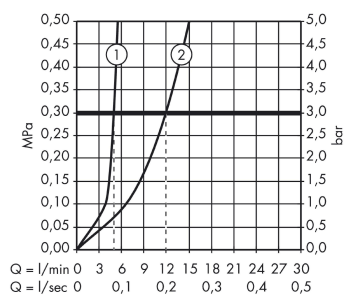

Metris

Mezclador monomando de lavabo empotrado con caño 22,5 cm

Acabado: **chromo** ref.: **31086000**

Descripción

Características

- Consiste en: Mezclador monomando de lavabo empotrado, vaciador
- Proyección: 225 mm
- Máximo caudal a 3 bar: 5 l/min
- Con vaciador libre
- Material del vaciador: metal
- Colocación del mando a la izquierda o a la derecha
- Sistema antical QuickClean

Tecnología

Ilustración del producto

Dibujo a escala

Diagrama de flujo

Metris**Mezclador monomando de lavabo empotrado con caño 22,5 cm**Acabado: **chromo** ref.: **31086000****Ejemplo de instalación**

Metris

Mezclador monomando de lavabo empotrado con caño 22,5 cm

Acabado: **chromo** ref.: **31086000**

Vista despiezada

Año de fabricación: >01/11

Metris**Mezclador monomando de lavabo empotrado con caño 22,5 cm**Acabado: **chromo** ref.: **31086000****Lista de piezas de recambio**