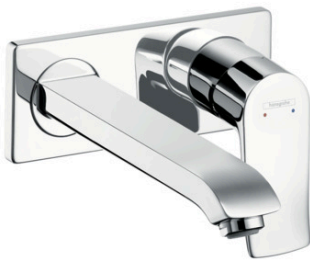

Metris

Mezclador monomando de lavabo empotrado con caño 22,5 cm

Acabado: **chromo** ref.: **31086000**

Descripción

Características

- Consiste en: Mezclador monomando de lavabo empotrado, vaciador
- Proyección: 225 mm
- Máximo caudal a 3 bar: 5 l/min
- Con vaciador libre
- Material del vaciador: metal
- Colocación del mando a la izquierda o a la derecha
- Sistema antical QuickClean

Tecnología

Ilustración del producto

Dibujo a escala

Diagrama de flujo

Metris**Mezclador monomando de lavabo empotrado con caño 22,5 cm**Acabado: **chromo** ref.: **31086000****Ejemplo de instalación**

Metris

Mezclador monomando de lavabo empotrado con caño 22,5 cm

Acabado: **chromo** ref.: **31086000**

Vista despiezada

Año de fabricación: >01/11

Metris**Mezclador monomando de lavabo empotrado con caño 22,5 cm**Acabado: **chromo** ref.: **31086000****Lista de piezas de recambio**