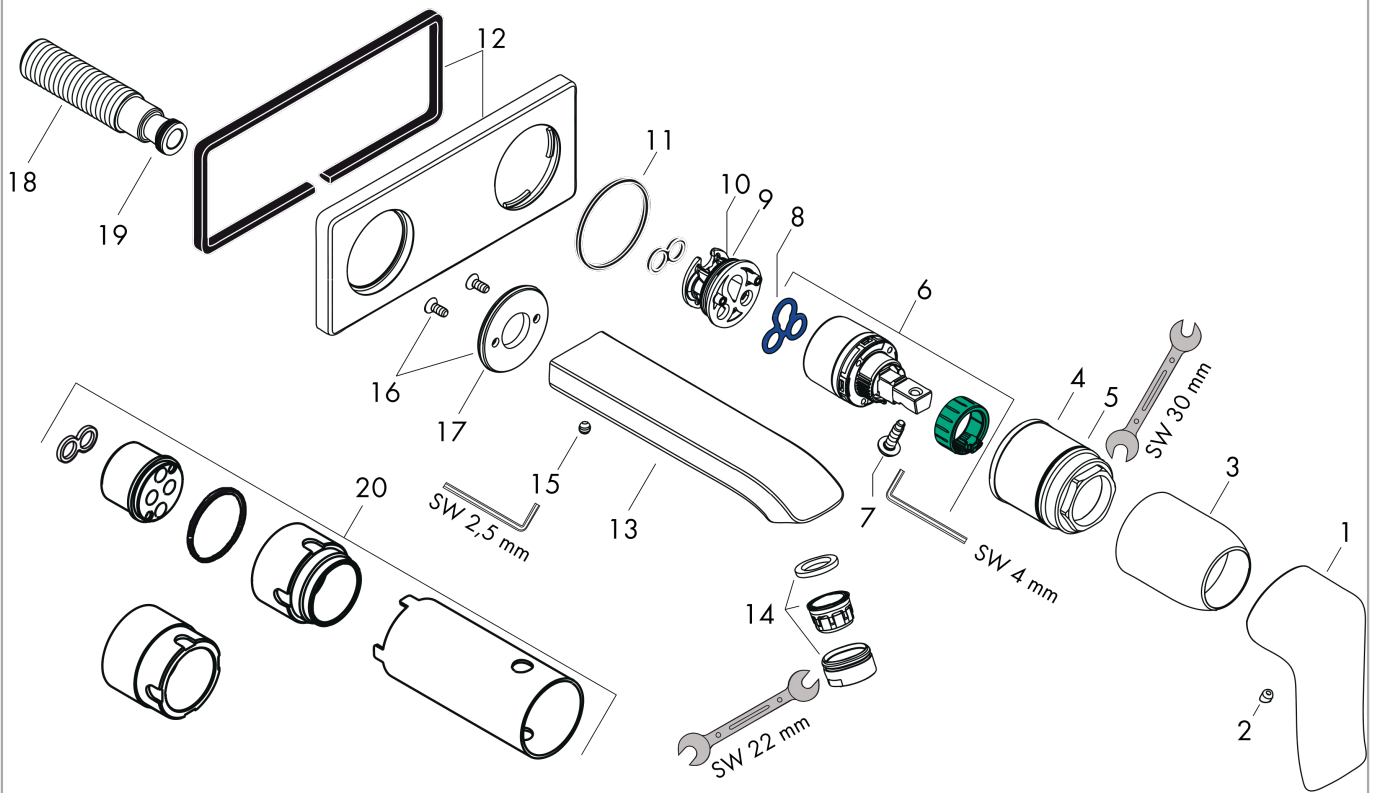

Metris

Mezclador monomando de lavabo empotrado con caño 22,5 cm

Acabado: **chromo** ref.: **31086000**

Descripción

Características

- Consiste en: Mezclador monomando de lavabo empotrado, vaciador
- Proyección: 225 mm
- Máximo caudal a 3 bar: 5 l/min
- Con vaciador libre
- Material del vaciador: metal
- Colocación del mando a la izquierda o a la derecha
- Sistema antical QuickClean

Tecnología

Ilustración del producto

Dibujo a escala

Diagrama de flujo

Metris**Mezclador monomando de lavabo empotrado con caño 22,5 cm**Acabado: **chromo** ref.: **31086000****Ejemplo de instalación**

Metris

Mezclador monomando de lavabo empotrado con caño 22,5 cm

Acabado: **chromo** ref.: **31086000**

Vista despiezada

Año de fabricación: >01/11

Metris**Mezclador monomando de lavabo empotrado con caño 22,5 cm**Acabado: **chromo** ref.: **31086000****Lista de piezas de recambio**

Año de fabricación: >01/11

Posición	Descripción	ref.	CP	UE
1	Mando	95519000	-	1
2	Tapón	96338000	-	1
3	Casquillo	98790000	-	1
4	Tuerca	95622000	-	1
5	Junta toroidal 39x1,5	98400000	-	1
6	Cartucho	92730000	-	1
7	Tornillo	95140000	-	1
8	Junta	95008000	-	1
9	Adaptador cartucho	95779000	-	1
10	Junta toroidal 26x2	98147000	-	1
11	Junta toroidal 43x3	98418000	-	1
12	Florón	95641000	-	1
13	Caño 220 mm	95703000	-	1
14	Aireador M24x1 (5 l/min)	13185000	-	1
15	Tornillo manecilla M5x8	92851000	-	1
16	Florón	95642000	-	1
17	Junta toroidal 30x2	98186000	-	1
18	Racor G½	95626000	-	1
19	Junta toroidal 13x2	98128000	-	1
20	Prolongación 25 mm para 13622180	31971000	-	1
a	Cuerpos para empotrar	13622180	-	1
b	Vaciador	50001000	-	1