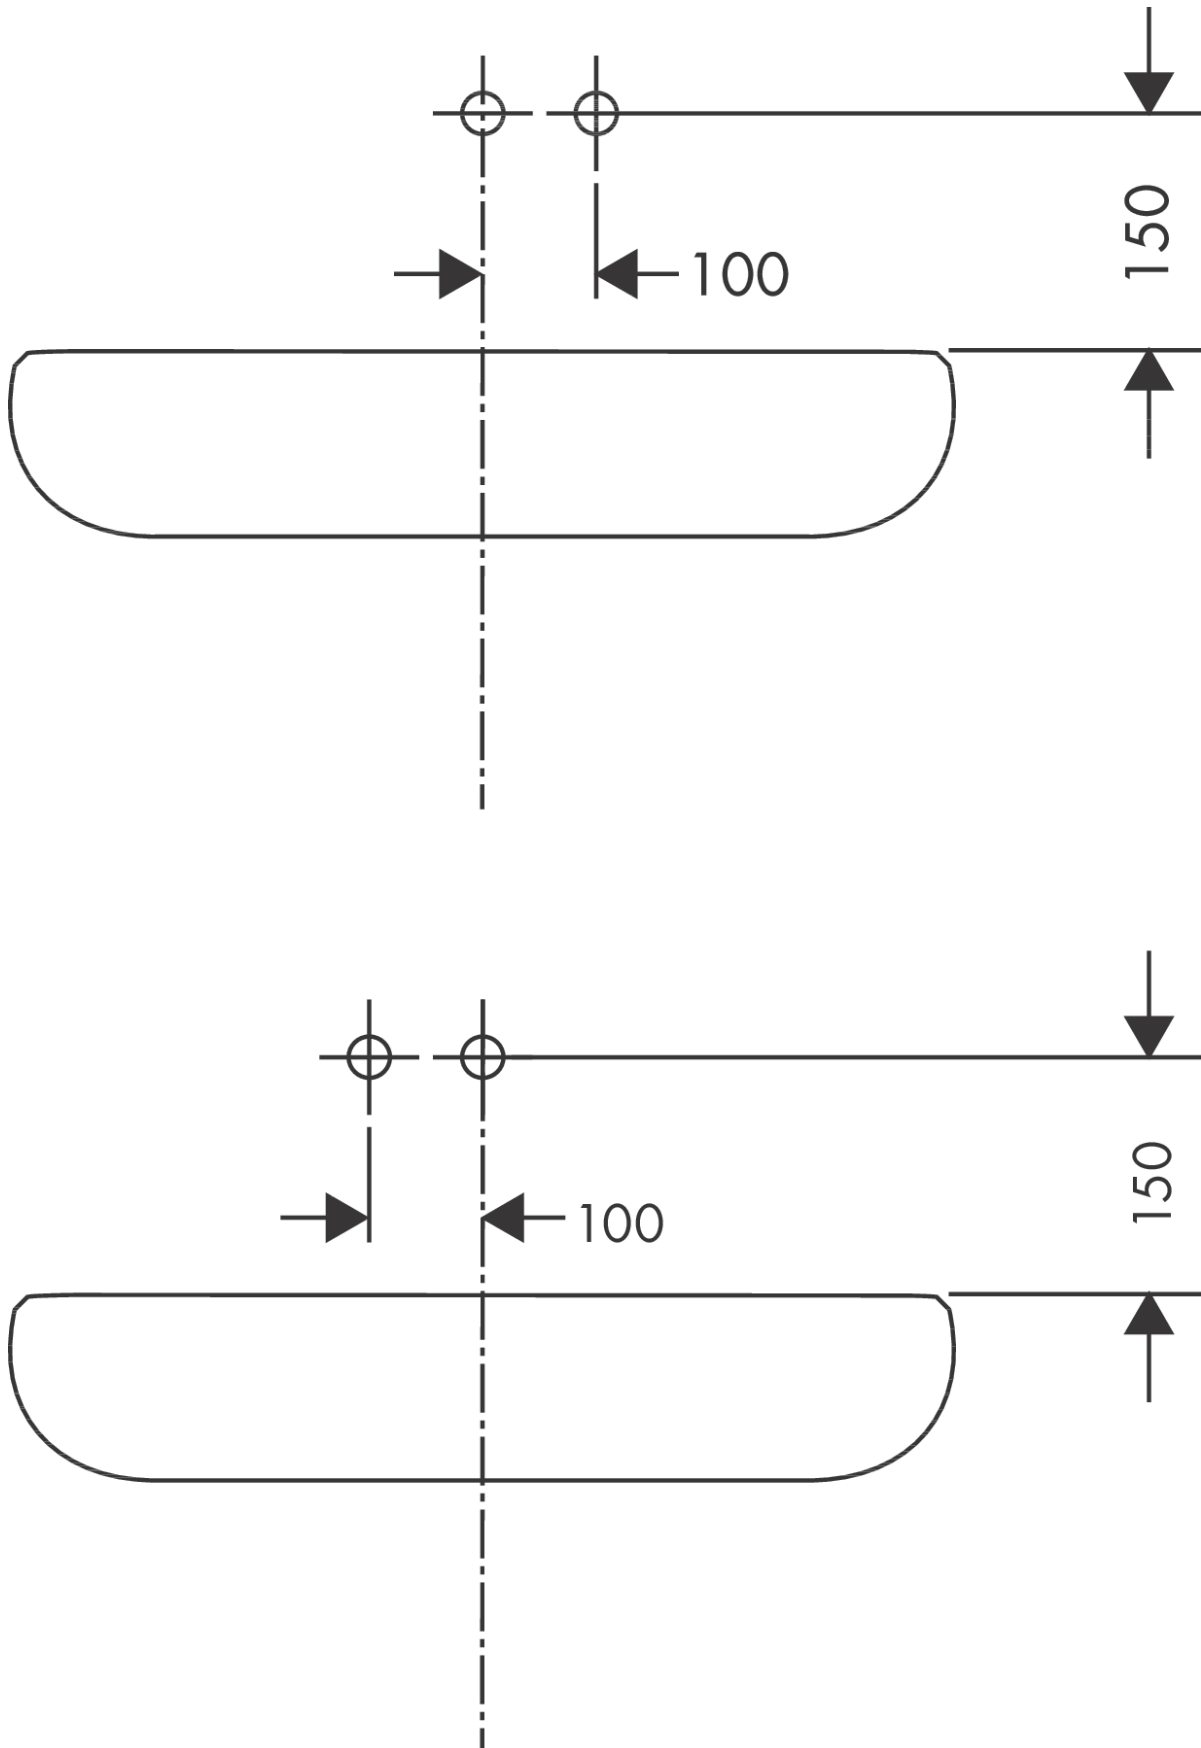

Metris

Mezclador monomando de lavabo empotrado con caño 22,5 cm

Acabado: **chromo** ref.: **31086000**

Descripción

Características

- Consiste en: Mezclador monomando de lavabo empotrado, vaciador
- Proyección: 225 mm
- Máximo caudal a 3 bar: 5 l/min
- Con vaciador libre
- Material del vaciador: metal
- Colocación del mando a la izquierda o a la derecha
- Sistema antical QuickClean

Tecnología

Ilustración del producto

Dibujo a escala

Diagrama de flujo

Metris**Mezclador monomando de lavabo empotrado con caño 22,5 cm**Acabado: **chromo** ref.: **31086000****Ejemplo de instalación**

Metris

Mezclador monomando de lavabo empotrado con caño 22,5 cm

Acabado: **chromo** ref.: **31086000**

Vista despiezada

Año de fabricación: >01/11

Metris**Mezclador monomando de lavabo empotrado con caño 22,5 cm**Acabado: **chromo** ref.: **31086000****Lista de piezas de recambio**

Año de fabricación: >01/11

Posición	Descripción	ref.	CP	UE
1	Mando	95519000	-	1
2	Tapón	96338000	-	1
3	Casquillo	98790000	-	1
4	Tuerca	95622000	-	1
5	Junta toroidal 39x1,5	98400000	-	1
6	Cartucho	92730000	-	1
7	Tornillo	95140000	-	1
8	Junta	95008000	-	1
9	Adaptador cartucho	95779000	-	1
10	Junta toroidal 26x2	98147000	-	1
11	Junta toroidal 43x3	98418000	-	1
12	Florón	95641000	-	1
13	Caño 220 mm	95703000	-	1
14	Aireador M24x1 (5 l/min)	13185000	-	1
15	Tornillo manecilla M5x8	92851000	-	1
16	Florón	95642000	-	1
17	Junta toroidal 30x2	98186000	-	1
18	Racor G½	95626000	-	1
19	Junta toroidal 13x2	98128000	-	1
20	Prolongación 25 mm para 13622180	31971000	-	1
a	Cuerpos para empotrar	13622180	-	1
b	Vaciador	50001000	-	1