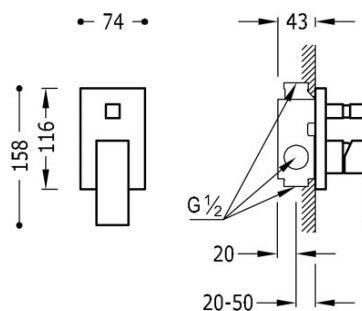

TRÉS

106180

Grifo monomando empotrado de 2 vías para ducha

Cuerpo empotrado incluido. Con maneta. Inversor de 2 vías.

Acabado Cromo.

Tres Comercial, S.A. | C/Penedès, 16-26 | Zona Industrial, Sector A | 08759 Vallirana (Barcelona)