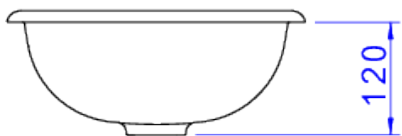

CUBA SOBREPOR UNIV REDONDA 310MM-BRANCO

Foto Ilustrativa

Desenho Técnico

DESCRIÇÃO:

CUBA SOBREPOR UNIV REDONDA 310MM-BRANCO

ESPECIFICAÇÕES:

Linha: L.50

Dimensões(AxLxC): 135mm X 310mm X 310mm

Acabamento: 17 - Branco (L.50.17)

Material: Argila, feldspato, caulim, vidrados e corantes inorgânicos.

Peso líquido: 3.541

Peso bruto: 3.541

Número Norma / Decreto: NBR-16728-1

Informações complementares: