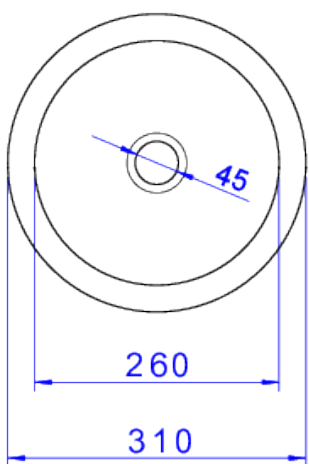

CUBA SOBREPOR UNIV REDONDA 310MM-BRANCO

Foto Ilustrativa

Desenho Técnico

DESCRIÇÃO:

CUBA SOBREPOR UNIV REDONDA 310MM-BRANCO

ESPECIFICAÇÕES:

Linha: L.50

Dimensões(AxLxC): 135mm X 310mm X 310mm

Acabamento: 17 - Branco (L.50.17)

Material: Argila, feldspato, caulim, vidrados e corantes inorgânicos.

Peso líquido: 3.541

Peso bruto: 3.541

Número Norma / Decreto: NBR-16728-1

Informações complementares: