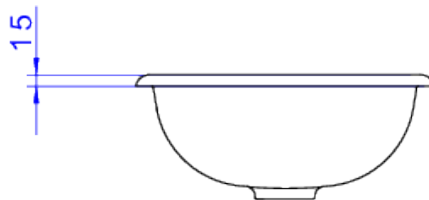

CUBA SOBREPOR UNIV REDONDA 310MM-BRANCO

Foto Ilustrativa

Desenho Técnico

DESCRIÇÃO:

CUBA SOBREPOR UNIV REDONDA 310MM-BRANCO

ESPECIFICAÇÕES:

Linha: L.50

Dimensões(AxLxC): 135mm X 310mm X 310mm

Acabamento: 17 - Branco (L.50.17)

Material: Argila, feldspato, caulim, vidrados e corantes inorgânicos.

Peso líquido: 3.541

Peso bruto: 3.541

Número Norma / Decreto: NBR-16728-1

Informações complementares: