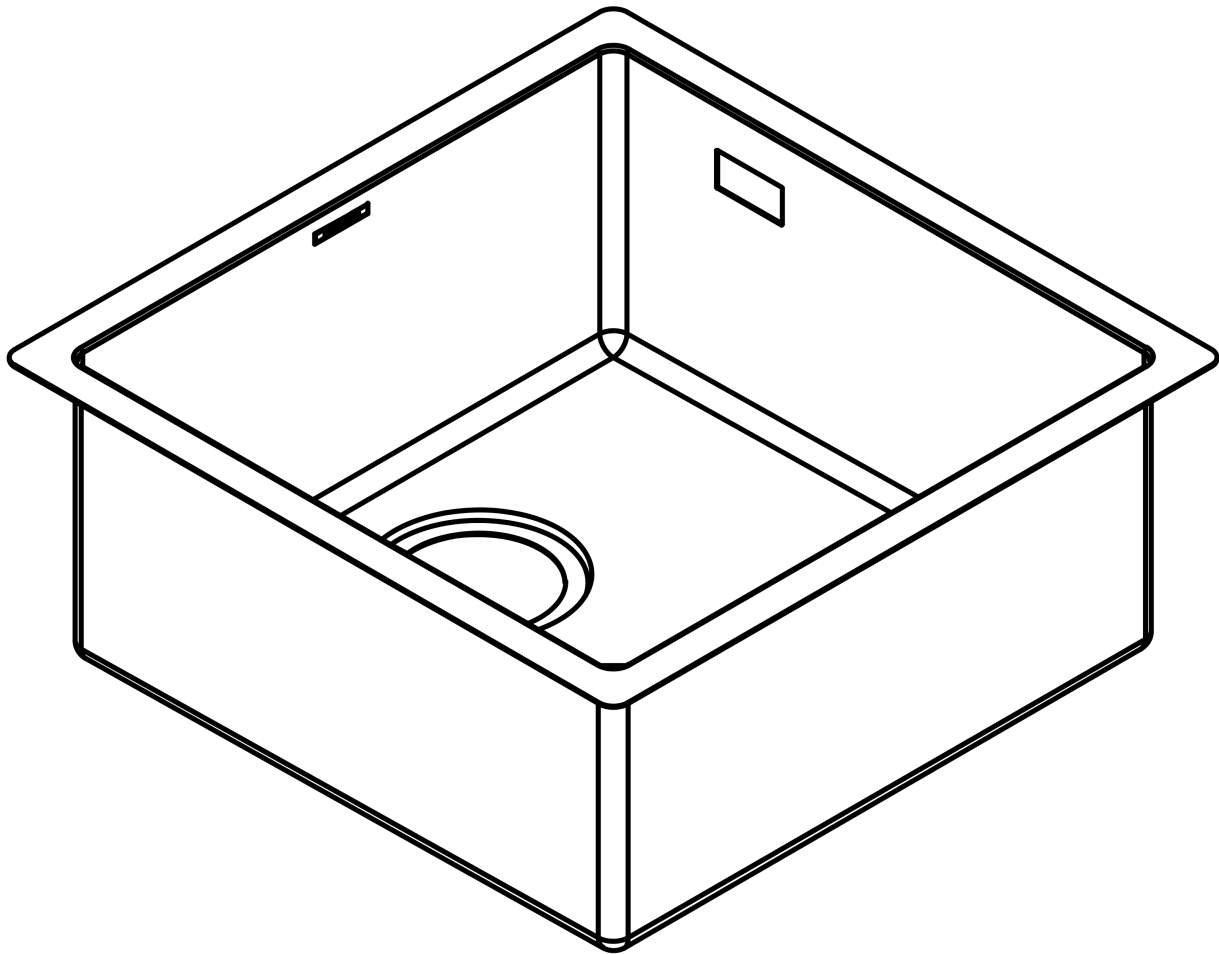

### Características

- Cotas de corte: 448 x 398 mm
- Material: acero inoxidable
- Número de cubetas: 1 cubeta principal
- sin agujero del grifo
- Tamaño del armario: 60 cm
- Tipo de montaje: bajo encimera, sobre encimera o enrasado
- Posición rebosadero: en el lado derecho de la cubeta
- Radio angular: 10 mm
- Profundidad de la cubeta: 190 mm
- vaciador no incluido - por favor, pedir un vaciador aparte

## Ilustración del producto

## Dibujo a escala

S71

S719-U450 Fregadero bajo encimera 450

Acabado: acabado de acero inoxidable ref.: 43426800

Vista despiezada

Año de fabricación: >04/17

1

**S71**