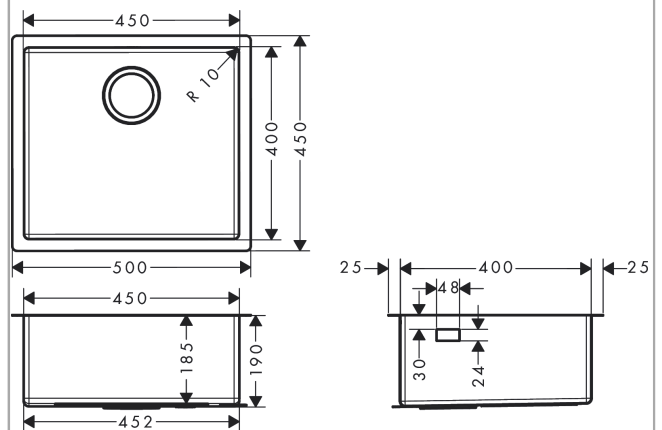

Dibujo a escala