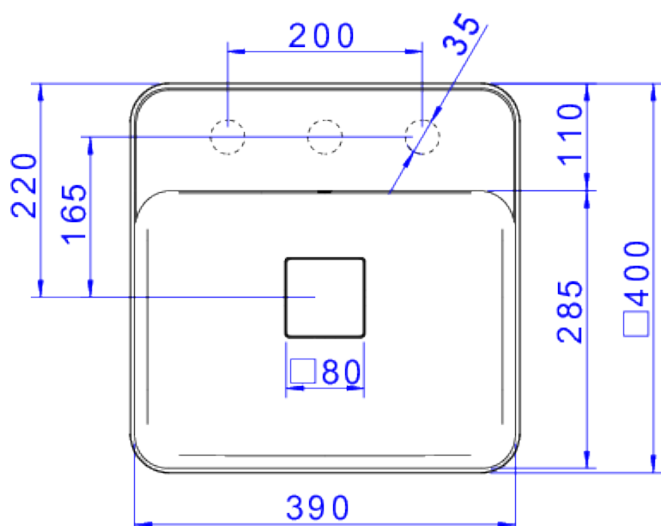

CUBA QUADRADA DE APOIO C MESA 40 CM - BR

Foto Ilustrativa

Desenho Técnico

DESCRIÇÃO:

CUBA QUADRADA DE APOIO C MESA 40 CM - BR

ESPECIFICAÇÕES:

Linha: Cubas Slim

Dimensões(AxLxC): 135mm X 400mm X 400mm

Acabamento: 17 - Branco (L.11040.M.17)

Material: Argila, feldspato, caulim, vidrados e corantes inorgânicos.

Peso líquido: 12.027

Peso bruto: 12.027

Número Norma / Decreto: NBR-16728-1

Site: <https://www.deca.com.br>