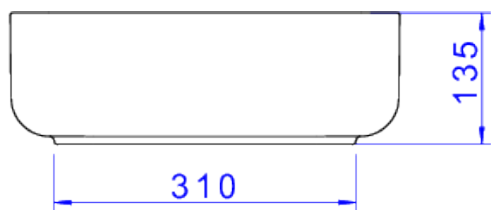

CUBA QUADRADA DE APOIO C MESA 40 CM - BR

Foto Ilustrativa

Desenho Técnico

DESCRIÇÃO:

CUBA QUADRADA DE APOIO C MESA 40 CM - BR

ESPECIFICAÇÕES:

Linha: Cubas Slim

Dimensões(AxLxC): 135mm X 400mm X 400mm

Acabamento: 17 - Branco (L.11040.M.17)

Material: Argila, feldspato, caulim, vidrados e corantes inorgânicos.

Peso líquido: 12.027

Peso bruto: 12.027

Número Norma / Decreto: NBR-16728-1

Site: <https://www.deca.com.br>