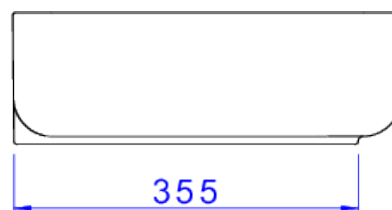

CUBA QUADRADA DE APOIO C MESA 40 CM - BR

Foto Ilustrativa

Desenho Técnico

DESCRIÇÃO:

CUBA QUADRADA DE APOIO C MESA 40 CM - BR

ESPECIFICAÇÕES:

Linha: Cubas Slim

Dimensões(AxLxC): 135mm X 400mm X 400mm

Acabamento: 17 - Branco (L.11040.M.17)

Material: Argila, feldspato, caulim, vidrados e corantes inorgânicos.

Peso líquido: 12.027

Peso bruto: 12.027

Número Norma / Decreto: NBR-16728-1

Site: <https://www.deca.com.br>