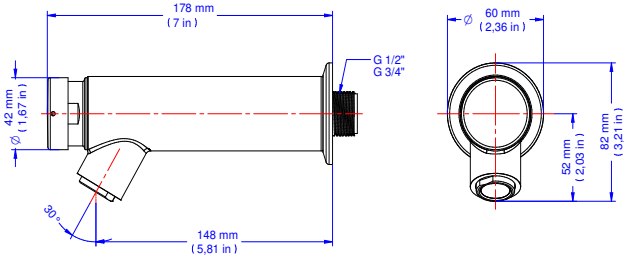

DIMENSIONAL

PIEZAS DE REPUESTO