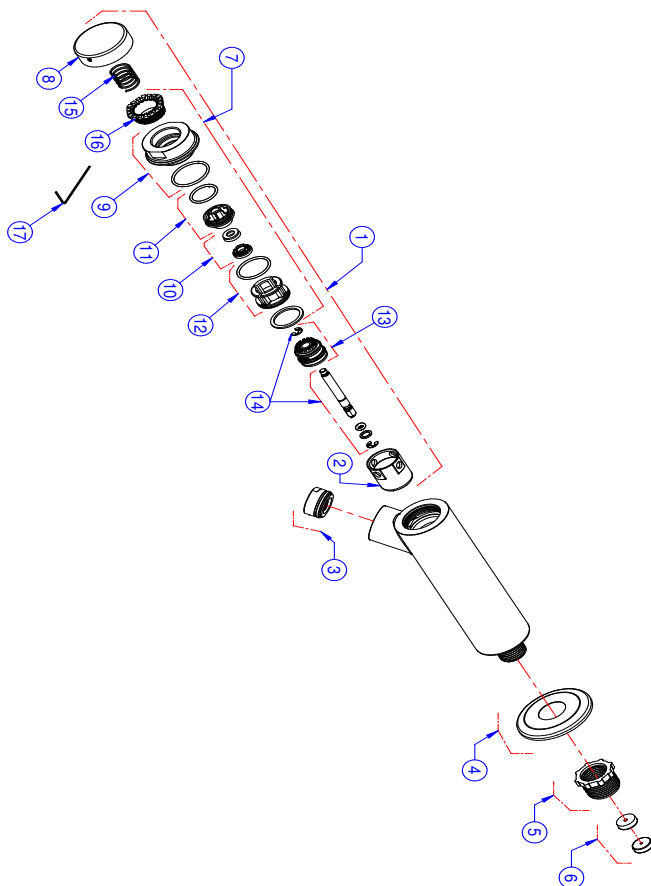

Grifo de Pared para Lavatorio Pressmatic Deluxe con Regulador de Tiempo y Bacteria-Free

00774038

DESCRIPCIÓN

Grifo con entrada horizontal para la instalación en pared y accionamiento hidromecánico por presión manual.

El aireador empotrado, además de garantizar ahorro de agua, confort para las manos y evitar salpicaduras, deja el aspecto del pico más clean.

GARANTÍA

Llame al Distribuidor Autorizado Docol en ese País.

CURVA DE CAUDAL

ESPECIFICACIONES TÉCNICAS

PRESIÓN	3 - 57 PSI
DIÁMETRO	1/2" - DN15
COMPOSICIÓN	Aleación de cobre, plástico de ingeniería, Zamac.
TEMPERATURA	40°C
LOS PATRONES DE REFERENCIA	NBR 13713
SUPLEMENTO	Acompaña restrictor de caudal
VOLUMEN DE CICLO (LITRO)	1,2 L

DIMENSIONAL

PIEZAS DE REPUESTO

POS	CÓDIGO	DESCRIPCIÓN
1	00837738	KIT CARTUCHO PRESS DELUXE BAC FREE
2	17992900	KIT CILINDRO D6 PRESCO
3	00067300	KIT AREJADOR STD M24X1 CR
4	17990606	KIT CAN (0) PRESLX
5	00528200	KIT NIPLA RED 3/4 X 1/2
6	17991153	KIT RESTRITORES DE VAZÃO
7	00838300	KIT TAMPA DA SEDE (0)42 TEMPORIZADOR
8	00837838	KIT BOTAO (42) BF
9	00837938	KIT TAMPA DA SEDE (0)42 DELUXE BF
10	00186600	KIT RETENTOR PRESS COMPACT
11	00186300	KIT SEDE/ANEL
12	00186700	KIT SEDE (0)22
13	17992000	KIT PISTAO LAVATORIO MONTADO PRESSCOMPACT
14	00071600	KIT EIXO LAVATORIO PRESSCOMPACT INOX
15	17991600	KIT MOLA (0)17 X 55 PRESCO
16	00838000	KIT ANEL REGULADOR TEMPO PRESSMATIC
17	00702400	KIT CHAVE SEXTAVADA 1,5mm