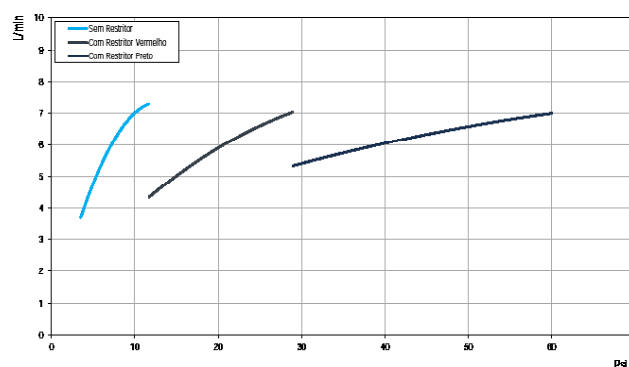

CURVA DE CAUDAL

ESPECIFICACIONES TÉCNICAS

PRESIÓN	3 - 57 PSI
DIÁMETRO	1/2" - DN15
COMPOSICIÓN	Aleación de cobre, plástico de ingeniería, Zamac.
TEMPERATURA	40°C
LOS PATRONES DE REFERENCIA	NBR 13713
SUPLEMENTO	Acompaña restrictor de caudal
VOLUMEN DE CICLO (LITRO)	1,2 L