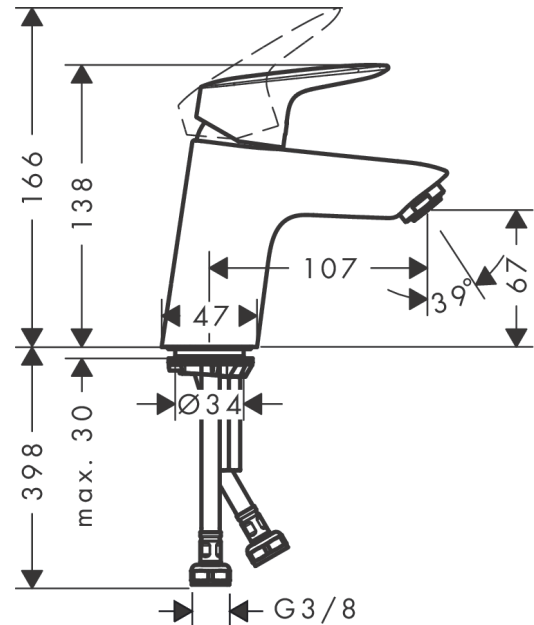

Dibujo a escala