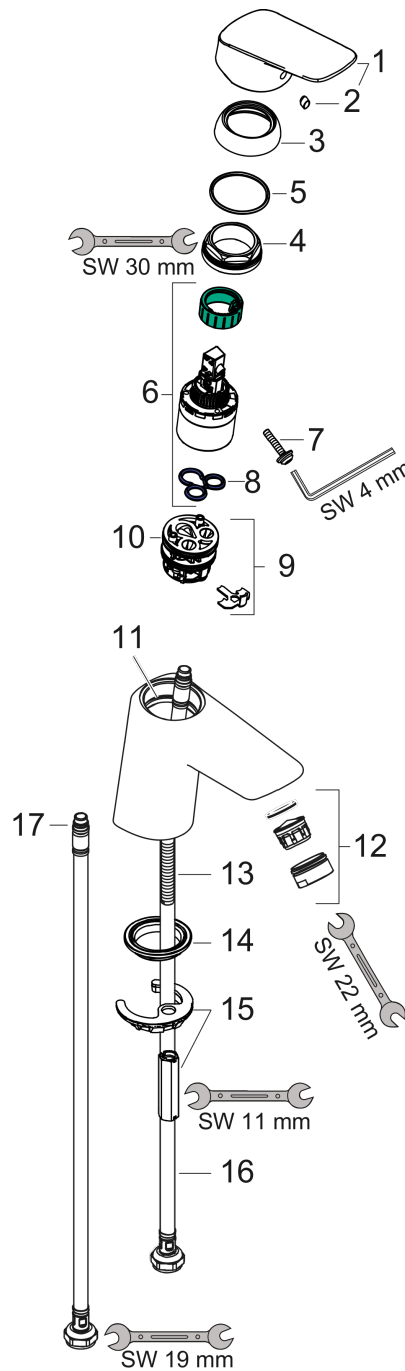

#### Dibujo a escala

#### Diagrama de flujo

**Logis**

**Mezclador monomando de lavabo 70 sin vaciador Push-Open**

Acabado: **chromo** ref.: **71071000**

**Vista despiezada**

Año de fabricación: >05/17

**Logis****Mezclador monomando de lavabo 70 sin vaciador Push-Open**Acabado: **chromo** ref.: **71071000****Lista de piezas de recambio**Año de fabricación: **>05/17**

<b>Posición</b>	<b>Descripción</b>	<b>ref.</b>	<b>CP</b>	<b>UE</b>
1	Mando	92224000	-	1
2	Tapón	96338000	-	1
3	Florón	97406000	-	1
4	Tuerca	97209000	-	1
5	Junta toroidal 32x2	98193000	-	1
6	Cartucho	92730000	-	1
7	Tornillo	95140000	-	1
8	Junta	95008000	-	1
9	Adaptador cartucho	98750000	-	1
10	Junta toroidal 30x2	98186000	-	1
11	Junta toroidal 35x2	92604000	-	1
12	Aireador M24x1 (5 l/min)	92372000	-	1
13	Tornillo M8 x 68	97736000	-	1
14	Junta Ø 42	98722000	-	1
15	Set de fijación completo	96016000	-	1
16	Conexión flexible 450 mm M8x0,75 G3/8	97206000	-	1
17	Junta toroidal 6,6x1,6	93019000	-	1