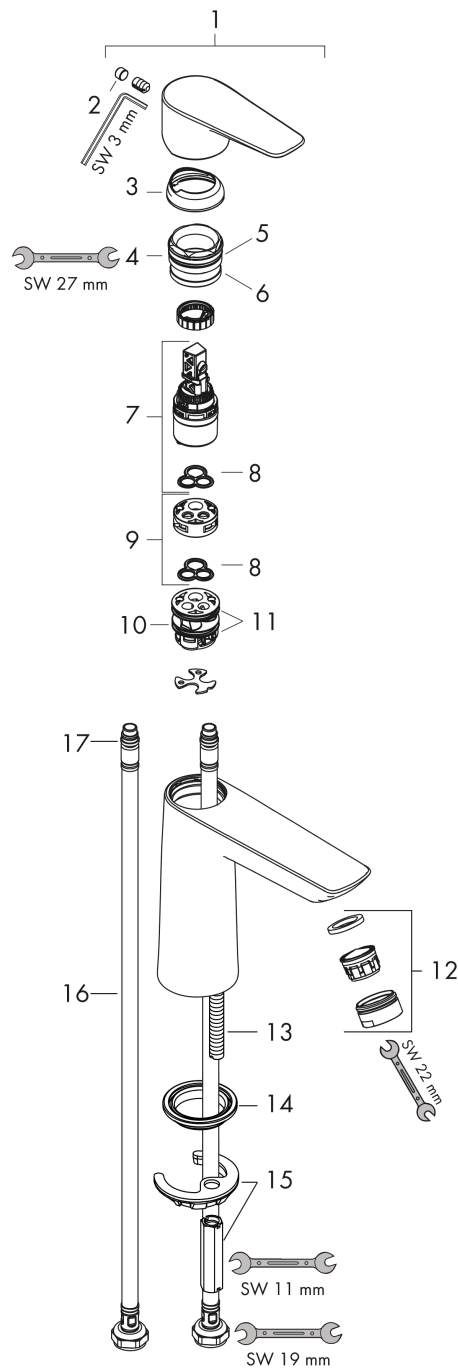

Tecnología

Premios de diseño

Ilustración del producto

Dibujo a escala

Talis E

Mezclador monomando de lavabo 110 Coolstart sin vaciador automático

Acabado: **chromo** ref.: **71714000**

Diagrama de flujo

Talis E

Mezclador monomando de lavabo 110 Coolstart sin vaciador automático

Acabado: **chromo** ref.: **71714000**

Vista despiezada

Año de fabricación: >05/17

Talis E**Mezclador monomando de lavabo 110 Coolstart sin vaciador automático**Acabado: **romo** ref.: **71714000****Lista de piezas de recambio**Año de fabricación: **>05/17**

Posición	Descripción	ref.	CP	UE
1	Mando	92688000	-	1
2	Tapón	95704000	-	1
3	Florón	92625000	-	1
4	Tuerca	92689000	-	1
5	Junta toroidal 25x1,5	98146000	-	1
6	Junta toroidal 27x1,5	92527000	-	1
7	Cartucho	97685000	-	1
8	Junta	98865000	-	1
9	Adaptador cartucho	92628000	-	1
10	Adaptador cartucho	95975000	-	1
11	Junta toroidal 23x2	98398000	-	1
12	Aireador M24x1 (5 l/min)	13185000	-	1
13	Tornillo M8 x 68	97736000	-	1
14	Junta	97608000	-	1
15	Set de fijación completo	96016000	-	1
16	Conexión flexible 450 mm M8x0,75 G3/8	97206000	-	1
17	Junta toroidal 6,6x1,6	93019000	-	1