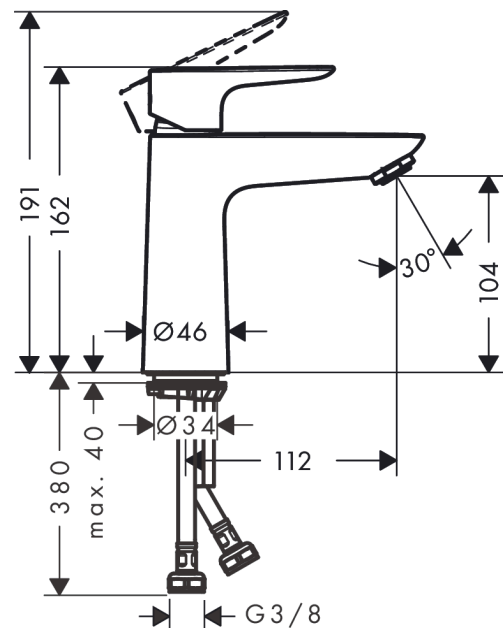

Talis E

Mezclador monomando de lavabo 110 Coolstart sin vaciador automático

Acabado: **chromo** ref.: **71714000**

Descripción

Características

- ComfortZone 110
- Proyección: 112 mm
- Máximo caudal a 3 bar: 5 l/min
- Sistema antical QuickClean

Tecnología

Premios de diseño

Ilustración del producto

Dibujo a escala

Talis E

Mezclador monomando de lavabo 110 Coolstart sin vaciador automático

Acabado: **chromo** ref.: **71714000**

Diagrama de flujo

Talis E

Mezclador monomando de lavabo 110 Coolstart sin vaciador automático

Acabado: **chromo** ref.: **71714000**

Vista despiezada

Año de fabricación: >05/17

Talis E**Mezclador monomando de lavabo 110 Coolstart sin vaciador automático**Acabado: **romo** ref.: **71714000****Lista de piezas de recambio**Año de fabricación: **>05/17**

Posición	Descripción	ref.	CP	UE
1	Mando	92688000	-	1
2	Tapón	95704000	-	1
3	Florón	92625000	-	1
4	Tuerca	92689000	-	1
5	Junta toroidal 25x1,5	98146000	-	1
6	Junta toroidal 27x1,5	92527000	-	1
7	Cartucho	97685000	-	1
8	Junta	98865000	-	1
9	Adaptador cartucho	92628000	-	1
10	Adaptador cartucho	95975000	-	1
11	Junta toroidal 23x2	98398000	-	1
12	Aireador M24x1 (5 l/min)	13185000	-	1
13	Tornillo M8 x 68	97736000	-	1
14	Junta	97608000	-	1
15	Set de fijación completo	96016000	-	1
16	Conexión flexible 450 mm M8x0,75 G3/8	97206000	-	1
17	Junta toroidal 6,6x1,6	93019000	-	1