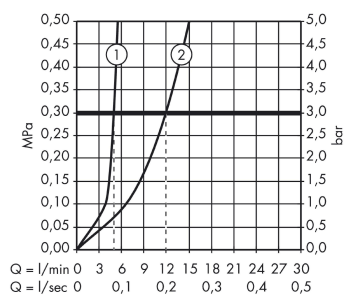

Metris S

Mezclador monomando de lavabo empotrado con caño 16,5 cm

Acabado: **chromo** ref.: **31162000**

Descripción

Características

- Consiste en: Mezclador monomando de lavabo empotrado, vaciador
- Proyección: 165 mm
- Máximo caudal a 3 bar: 5 l/min
- Con vaciador libre
- Material del vaciador: metal
- Colocación del mando a la izquierda o a la derecha
- Sistema antical QuickClean

Tecnología

Ilustración del producto

Dibujo a escala

Diagrama de flujo

Metris S**Mezclador monomando de lavabo empotrado con caño 16,5 cm**Acabado: **romo** ref.: **31162000****Ejemplo de instalación**

Metris S

Mezclador monomando de lavabo empotrado con caño 16,5 cm

Acabado: **chromo** ref.: **31162000**

Vista despiezada

Año de fabricación: >10/10

Metris S**Mezclador monomando de lavabo empotrado con caño 16,5 cm**Acabado: **chromo** ref.: **31162000****Lista de piezas de recambio**

Año de fabricación: >10/10

Posición	Descripción	ref.	CP	UE
1	Mando	31093000	-	1
2	Tapón	96338000	-	1
3	Casquillo	98790000	-	1
4	Tuerca	95622000	-	1
5	Junta toroidal 39x1,5	98400000	-	1
6	Cartucho	92730000	-	1
7	Tornillo	95140000	-	1
8	Junta	95008000	-	1
9	Adaptador cartucho	95779000	-	1
10	Junta toroidal 26x2	98147000	-	1
11	Junta toroidal 43x3	98418000	-	1
12	Caño 165 mm	95639000	-	1
13	Aireador M24x1 (5 l/min)	13185000	-	1
14	Florón	95642000	-	1
15	Junta toroidal 41x2	98212000	-	1
16	Florón	95641000	-	1
17	Racor G½	95626000	-	1
18	Junta toroidal 13x2	98128000	-	1
a	Cuerpos para empotrar	13622180	-	1