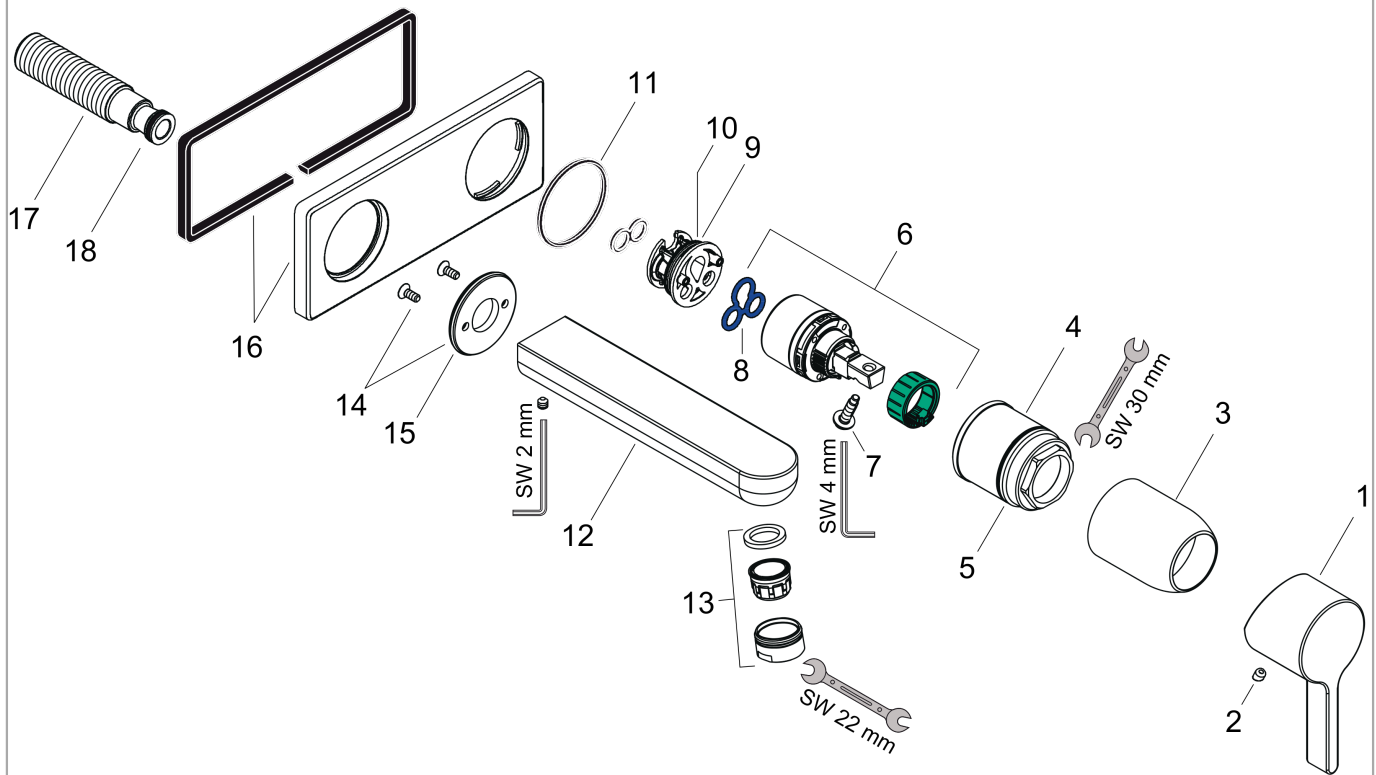

Metris S

Mezclador monomando de lavabo empotrado con caño 16,5 cm

Acabado: **chromo** ref.: **31162000**

Descripción

Características

- Consiste en: Mezclador monomando de lavabo empotrado, vaciador
- Proyección: 165 mm
- Máximo caudal a 3 bar: 5 l/min
- Con vaciador libre
- Material del vaciador: metal
- Colocación del mando a la izquierda o a la derecha
- Sistema antical QuickClean

Tecnología

Ilustración del producto

Dibujo a escala

Diagrama de flujo

Metris S**Mezclador monomando de lavabo empotrado con caño 16,5 cm**Acabado: **romo** ref.: **31162000****Ejemplo de instalación**

Metris S

Mezclador monomando de lavabo empotrado con caño 16,5 cm

Acabado: **chromo** ref.: **31162000**

Vista despiezada

Año de fabricación: >10/10

Metris S**Mezclador monomando de lavabo empotrado con caño 16,5 cm**Acabado: **chromo** ref.: **31162000****Lista de piezas de recambio**

Año de fabricación: >10/10

Posición	Descripción	ref.	CP	UE
1	Mando	31093000	-	1
2	Tapón	96338000	-	1
3	Casquillo	98790000	-	1
4	Tuerca	95622000	-	1
5	Junta toroidal 39x1,5	98400000	-	1
6	Cartucho	92730000	-	1
7	Tornillo	95140000	-	1
8	Junta	95008000	-	1
9	Adaptador cartucho	95779000	-	1
10	Junta toroidal 26x2	98147000	-	1
11	Junta toroidal 43x3	98418000	-	1
12	Caño 165 mm	95639000	-	1
13	Aireador M24x1 (5 l/min)	13185000	-	1
14	Florón	95642000	-	1
15	Junta toroidal 41x2	98212000	-	1
16	Florón	95641000	-	1
17	Racor G½	95626000	-	1
18	Junta toroidal 13x2	98128000	-	1
a	Cuerpos para empotrar	13622180	-	1