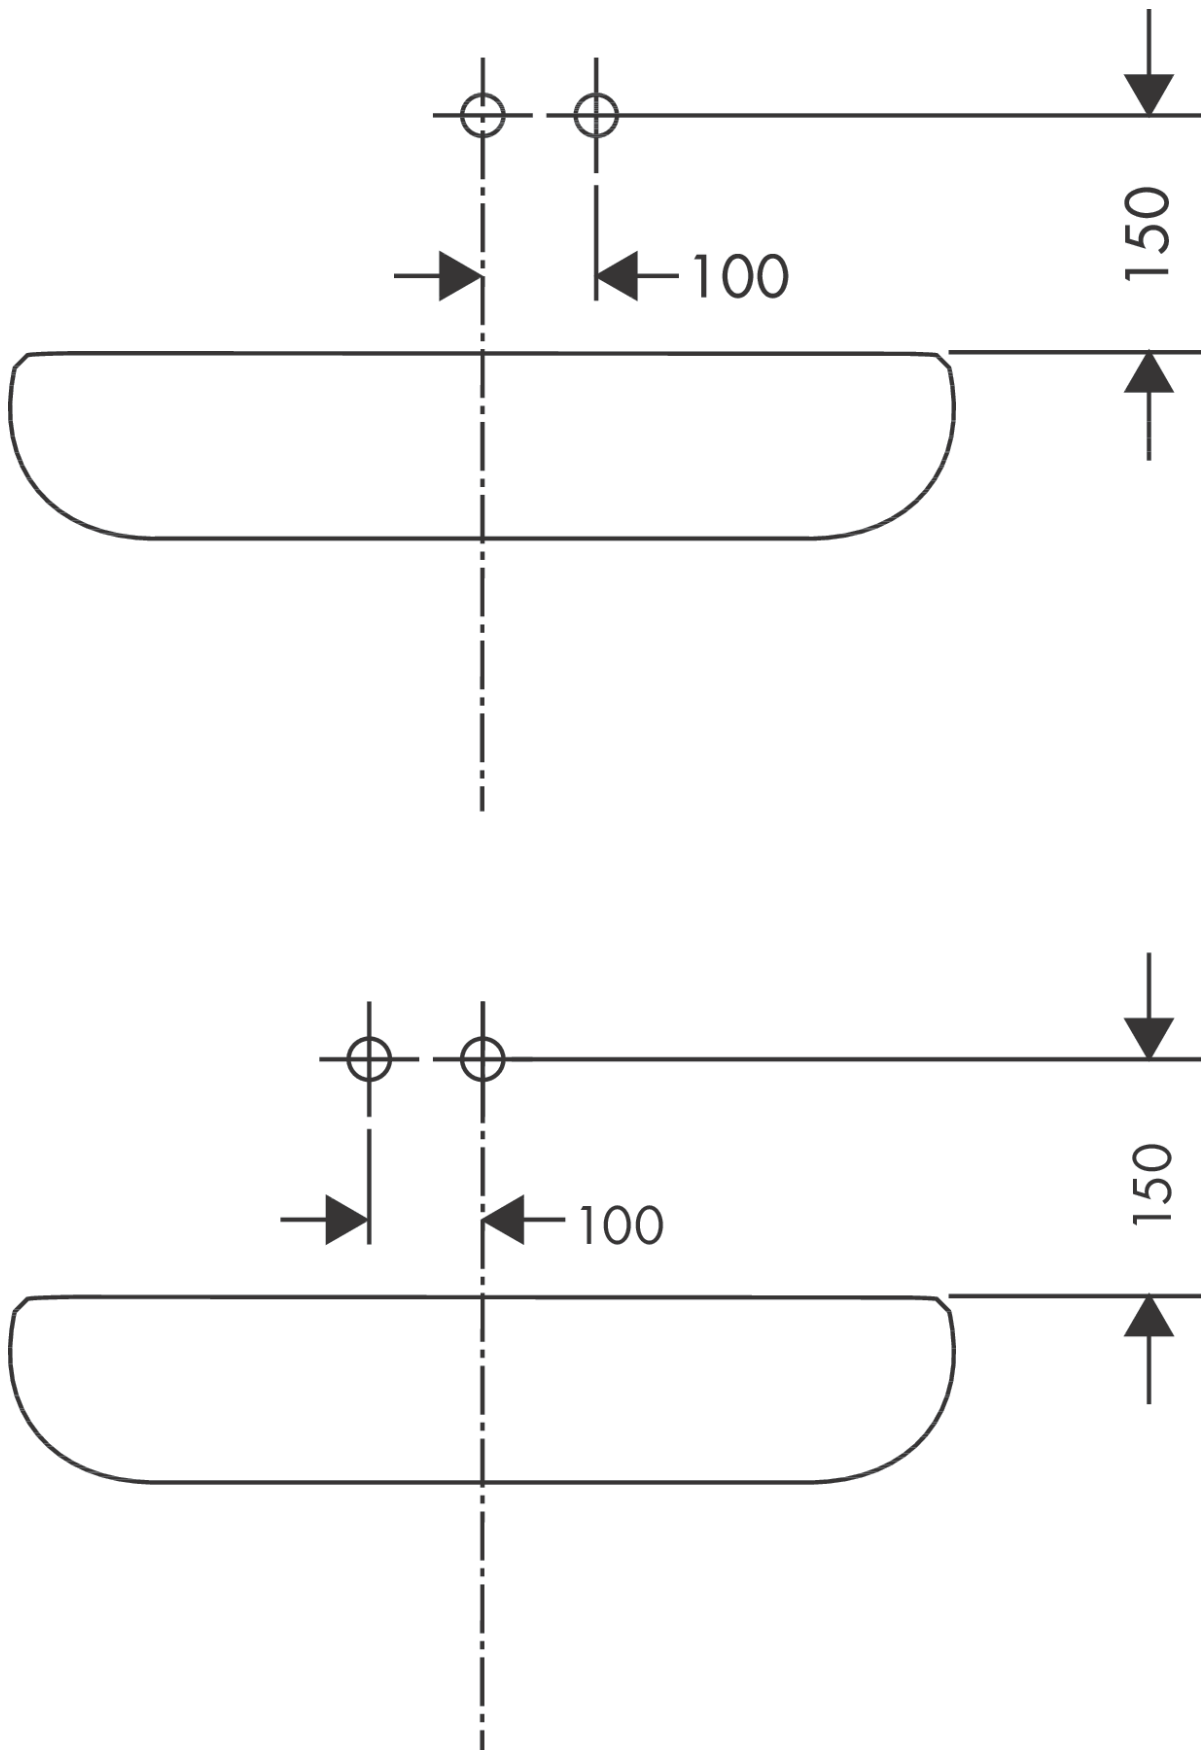

Metris S

Mezclador monomando de lavabo empotrado con caño 16,5 cm

Acabado: **chromo** ref.: **31162000**

Descripción

Características

- Consiste en: Mezclador monomando de lavabo empotrado, vaciador
- Proyección: 165 mm
- Máximo caudal a 3 bar: 5 l/min
- Con vaciador libre
- Material del vaciador: metal
- Colocación del mando a la izquierda o a la derecha
- Sistema antical QuickClean

Tecnología

Ilustración del producto

Dibujo a escala

Diagrama de flujo

Metris S**Mezclador monomando de lavabo empotrado con caño 16,5 cm**Acabado: **romo** ref.: **31162000****Ejemplo de instalación**

Metris S

Mezclador monomando de lavabo empotrado con caño 16,5 cm

Acabado: **chromo** ref.: **31162000**

Vista despiezada

Año de fabricación: >10/10

Metris S**Mezclador monomando de lavabo empotrado con caño 16,5 cm**Acabado: **chromo** ref.: **31162000****Lista de piezas de recambio**

Año de fabricación: >10/10

Posición	Descripción	ref.	CP	UE
1	Mando	31093000	-	1
2	Tapón	96338000	-	1
3	Casquillo	98790000	-	1
4	Tuerca	95622000	-	1
5	Junta toroidal 39x1,5	98400000	-	1
6	Cartucho	92730000	-	1
7	Tornillo	95140000	-	1
8	Junta	95008000	-	1
9	Adaptador cartucho	95779000	-	1
10	Junta toroidal 26x2	98147000	-	1
11	Junta toroidal 43x3	98418000	-	1
12	Caño 165 mm	95639000	-	1
13	Aireador M24x1 (5 l/min)	13185000	-	1
14	Florón	95642000	-	1
15	Junta toroidal 41x2	98212000	-	1
16	Florón	95641000	-	1
17	Racor G½	95626000	-	1
18	Junta toroidal 13x2	98128000	-	1
a	Cuerpos para empotrar	13622180	-	1