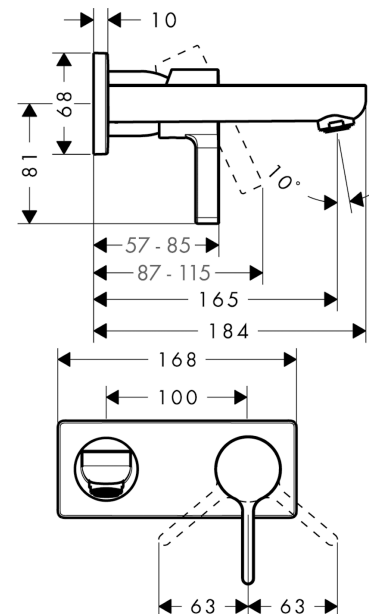

Metris S

Mezclador monomando de lavabo empotrado con caño 16,5 cm

Acabado: **chromo** ref.: **31162000**

Descripción

Características

- Consiste en: Mezclador monomando de lavabo empotrado, vaciador
- Proyección: 165 mm
- Máximo caudal a 3 bar: 5 l/min
- Con vaciador libre
- Material del vaciador: metal
- Colocación del mando a la izquierda o a la derecha
- Sistema antical QuickClean

Tecnología

Ilustración del producto

Dibujo a escala

Diagrama de flujo

Metris S**Mezclador monomando de lavabo empotrado con caño 16,5 cm**Acabado: **romo** ref.: **31162000****Ejemplo de instalación**

Metris S

Mezclador monomando de lavabo empotrado con caño 16,5 cm

Acabado: **chromo** ref.: **31162000**

Vista despiezada

Año de fabricación: >10/10

Metris S**Mezclador monomando de lavabo empotrado con caño 16,5 cm**Acabado: **chromo** ref.: **31162000****Lista de piezas de recambio**

Año de fabricación: >10/10

Posición	Descripción	ref.	CP	UE
1	Mando	31093000	-	1
2	Tapón	96338000	-	1
3	Casquillo	98790000	-	1
4	Tuerca	95622000	-	1
5	Junta toroidal 39x1,5	98400000	-	1
6	Cartucho	92730000	-	1
7	Tornillo	95140000	-	1
8	Junta	95008000	-	1
9	Adaptador cartucho	95779000	-	1
10	Junta toroidal 26x2	98147000	-	1
11	Junta toroidal 43x3	98418000	-	1
12	Caño 165 mm	95639000	-	1
13	Aireador M24x1 (5 l/min)	13185000	-	1
14	Florón	95642000	-	1
15	Junta toroidal 41x2	98212000	-	1
16	Florón	95641000	-	1
17	Racor G½	95626000	-	1
18	Junta toroidal 13x2	98128000	-	1
a	Cuerpos para empotrar	13622180	-	1