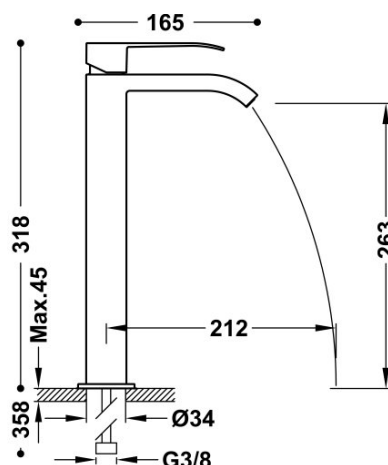

TRÈS

00681001

Grifo monomando XXL para lavabo

Con maneta. Caño cerrado con salida del agua en cascada. Latiguillos de alimentación flexibles G3/8. Se incluyen 2 llaves de regulación con filtro (ref: 9134525).