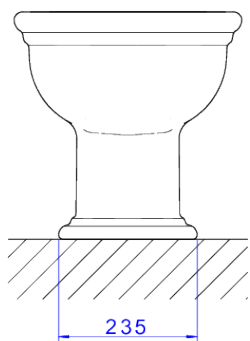

## BIDE C/3 FUROS BELLE EPOQUE-BRANCO

Foto Ilustrativa

Desenho Técnico

**DESCRIÇÃO:**

BIDE C/3 FUROS BELLE EPOQUE-BRANCO

**ESPECIFICAÇÕES:**

**Linha:** Belle Epoque

**Dimensões(AxLxC):** 380mm X 370mm X 555mm

**Acabamento:** 17 - Branco (B.2.17)

**Material:** Argila, feldspato, caulim, vidrados e corantes inorgânicos.

**Peso líquido:** 20.069

**Peso bruto:** 21.301

**Número Norma / Decreto:** NBR-16728-1

**Informações complementares:**