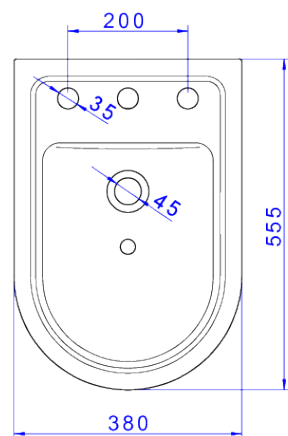

## BIDE C/3 FUROS BELLE EPOQUE-BRANCO

Foto Ilustrativa

Desenho Técnico

**DESCRIÇÃO:**

BIDE C/3 FUROS BELLE EPOQUE-BRANCO

**ESPECIFICAÇÕES:**

**Linha:** Belle Epoque

**Dimensões(AxLxC):** 380mm X 370mm X 555mm

**Acabamento:** 17 - Branco (B.2.17)

**Material:** Argila, feldspato, caulim, vidrados e corantes inorgânicos.

**Peso líquido:** 20.069

**Peso bruto:** 21.301

**Número Norma / Decreto:** NBR-16728-1

**Informações complementares:**