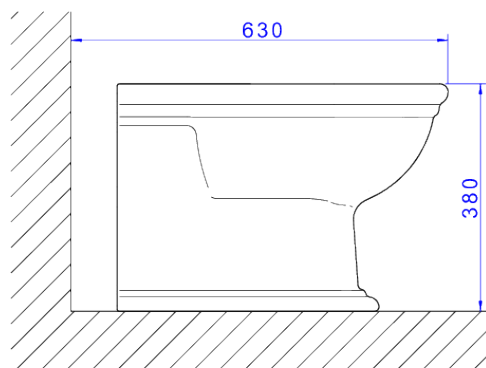

## BIDE C/3 FUROS BELLE EPOQUE-BRANCO

Foto Ilustrativa

Desenho Técnico

**DESCRIÇÃO:**

BIDE C/3 FUROS BELLE EPOQUE-BRANCO

**ESPECIFICAÇÕES:**

**Linha:** Belle Epoque

**Dimensões(AxLxC):** 380mm X 370mm X 555mm

**Acabamento:** 17 - Branco (B.2.17)

**Material:** Argila, feldspato, caulim, vidrados e corantes inorgânicos.

**Peso líquido:** 20.069

**Peso bruto:** 21.301

**Número Norma / Decreto:** NBR-16728-1

**Informações complementares:**