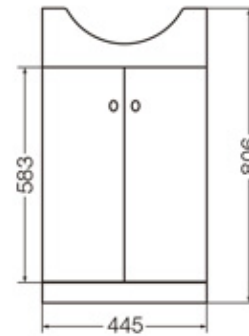

Conjunto lavatorio y mueble Venecia
48 cm. puerta lisa (1 y 3 agujeros)

CARACTERISTICAS GENERALES

CARACTERISTICAS TECNICAS

DESCRIPCIÓN GENÉRICA: Conjunto Venecia 48 cm.
Lavatorio y mueble. Frente blanco laqueado, puerta lisa

Conjunto 1 agujero:

Mueble Cód: X4VL | Cód SAP: VNC-MB-006-BL

Lavatorio Cód: L4V1J | Cód SAP: VNC-MS-001-BL

Conjunto 3 agujeros:

Mueble Cód: X4VL | Cód SAP: VNC-MB-006-BL

Lavatorio Cód: L4V3J | Cód SAP: VNC-MS-002-BL

MATERIAL:

- Porcelana Sanitaria (Lavatorio)
- Melamina Blanco (Mueble lateral)
- MDF Laqueado (Mueble frente)

Instale el producto de acuerdo al instructivo de instalación y siga las instrucciones que se indican en el mismo