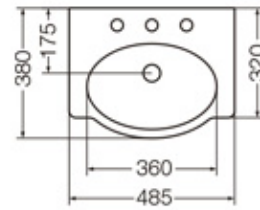

Conjunto lavatorio y mueble Venecia
48 cm. puerta lisa (1 y 3 agujeros)

CARACTERISTICAS GENERALES

CARACTERISTICAS TECNICAS

DESCRIPCIÓN GENÉRICA: Conjunto Venecia 48 cm.
Lavatorio y mueble. Frente blanco laqueado, puerta lisa

Conjunto 1 agujero:

Mueble Cód: X4VL | Cód SAP: VNC-MB-006-BL

Lavatorio Cód: L4V1J | Cód SAP: VNC-MS-001-BL

Conjunto 3 agujeros:

Mueble Cód: X4VL | Cód SAP: VNC-MB-006-BL

Lavatorio Cód: L4V3J | Cód SAP: VNC-MS-002-BL